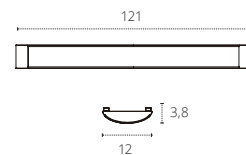

120cm

60W

5100lm

4000K • Luz branca

REF A20486001B • Branco

6400K • Luz super branca

REF A20486001S • Branco