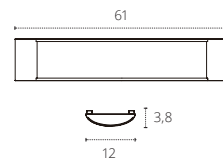

60cm

40W

3400lm

4000K • Luz branca

REF A20484001B • Branco

6400K • Luz super branca

REF A20484001S • Branco

120cm