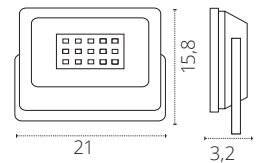

TUMUT 50W

- 50W
- 3750 lm
- 6400K • Branca
- Alumínio e Vidro
- REF A20380509S • Preto