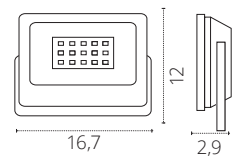

TUMUT 30W

- 30W
- 2250 lm
- 6400K • Branca
- Alumínio e Vidro
- REF A20380301S • Branco