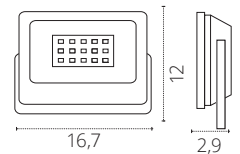

TUMUT 30W

- 30W
- 2250 lm
- 6400K • Branca
- Alumínio e Vidro
- REF A20380309S • Preto