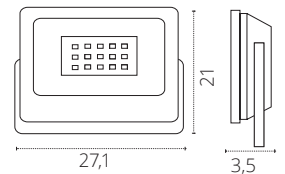

TUMUT 100W

- 100W
- 6000 lm
- 6400K • Branca
- Alumínio e Vidro
- REF A20381009S • Preto