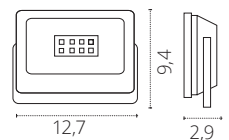

TUMUT 20W

- 20W
- 1500 lm
- 6400K • Branca
- Alumínio e Vidro
- REF A20380209S • Negro