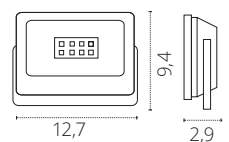

TUMUT 20W

- 20W
- 1500 lm
- 6400K • Branca
- Alumínio e Vidro
- REF A20380201S • Branco