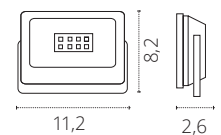

TUMUT 30W

- 30W
- 2250 lm
- 6400K • Branca
- Alumínio e Vidro
- REF A20380309S • Preto

TUMUT 20W

- 20W
- 1500 lm
- 6400K • Branca
- Alumínio e Vidro
- REF A20380209S • Negro

TUMUT 10W

- 10W
- 750 lm
- 6400K • Branca
- Alumínio e Vidro
- REF A20380109S • Preto