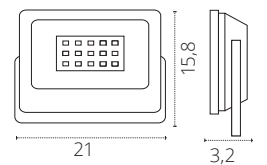

220-240 V LED IP65 Luz projectada

TUMUT 100W

- 100W
- 6000 lm
- 6400K • Branca
- Alumínio e Vidro
- REF A20381001S • Branco

TUMUT 50W

- 50W
- 3750 lm
- 6400K • Branca
- Alumínio e Vidro
- REF A20380501S • Branco