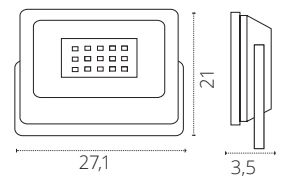

TUMUT 100W

- 100W
- 6000 lm
- 6400K • Branca
- Alumínio e Vidro
- REF A20381001S • Branco