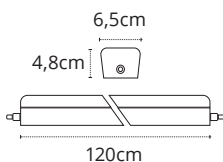

REGLETA SERIE COLUMBITE Y CIANITA

220-240
IP65
LED
Luz difusa

CONECTORES RÁPIDOS
para una instalación simple
y rápida

COLUMBITE

- 36W
- 2880lm
- 6000K
- Policarbonato

REF A11483601S • Blanco

- 46W
- 3680lm
- 6000K
- Policarbonato

REF A11484601S • Blanco

COLUMBITE C/ CONECTORES RÁPIDOS

- 36W
- 2880lm
- 6000K
- Policarbonato

REF A11483X01S • Blanco

- 46W
- 3680lm
- 6000K
- Policarbonato

REF A11484X01S • Blanco

CONECTORES RÁPIDOS
para una instalación simple
y rápida

CIANITA C/ CONECTORES RÁPIDOS

- 70W
- 6300lm
- 6400K
- Policarbonato

REF A20280701S • Blanco

- 80W
- 7200lm
- 6400K
- Policarbonato

REF A20280801S • Blanco