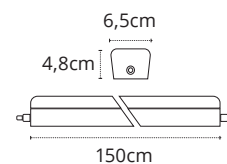

REF A11484601S • Blanco

COLUMBITE C/ CONECTORES RÁPIDOS

-  36W
-  2880lm
-  6000K
-  Policarbonato

REF A11483X01S • Blanco

-  46W
-  3680lm
-  6000K
-  Policarbonato

REF A11484X01S • Blanco

CONECTORES RÁPIDOS
para una instalación simple
y rápida