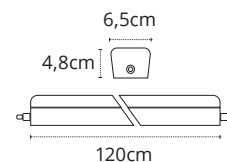

REF A11484601S • Blanco

COLUMBITE C/ CONECTORES RÁPIDOS

-  36W
-  2880lm
-  6000K
-  Policarbonato

REF A11483X01S • Blanco

-  46W
-  3680lm
-  6000K
-  Policarbonato

REF A11484X01S • Blanco

CONECTORES RÁPIDOS
para una instalación simple
y rápida