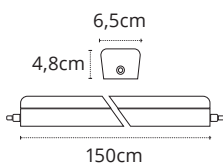

REGLETA SERIE COLUMBITE Y CIANITA

220-240
IP65
LED
Luz difusa

CONECTORES RÁPIDOS
para una instalación simple
y rápida

COLUMBITE

- 36W
- 2880lm
- 6000K
- Policarbonato

REF A11483601S • Blanco

- 46W
- 3680lm
- 6000K
- Policarbonato

REF A11484601S • Blanco

COLUMBITE C/ CONECTORES RÁPIDOS

- 36W
- 2880lm
- 6000K
- Policarbonato

REF A11483X01S • Blanco

- 46W
- 3680lm
- 6000K
- Policarbonato

REF A11484X01S • Blanco

CONECTORES RÁPIDOS
para una instalación simple
y rápida

CIANITA C/ CONECTORES RÁPIDOS

- 70W
- 6300lm
- 6400K
- Policarbonato

REF A20280701S • Blanco

- 80W
- 7200lm
- 6400K
- Policarbonato

REF A20280801S • Blanco