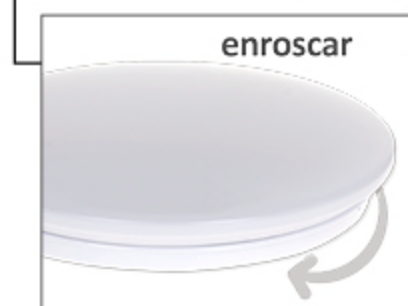

**LED 18W 1260LM
4000K**

REF.A20181801B

• difusor acrílico

A++ A+ A LED