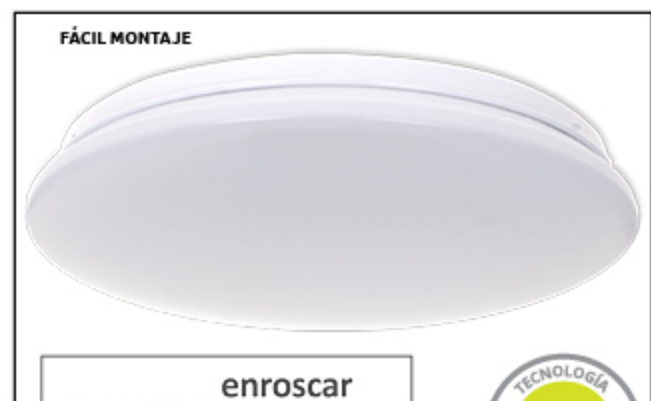

SERIE DRIFT — PLAFÓN LED

**LED 12W 840LM
4000K**

REF.A20181201B

• difusor acrílico

A++ A+ A LED

TECHTOUCH

**LED 12W 840LM
6400K**

REF.A20181201S

• difusor acrílico

**LED 18W 1260LM
4000K**

REF.A20181801B

• difusor acrílico

A++ A+ A LED

**LED 18W 1260LM
6400K**

REF.A20181801S

• difusor acrílico