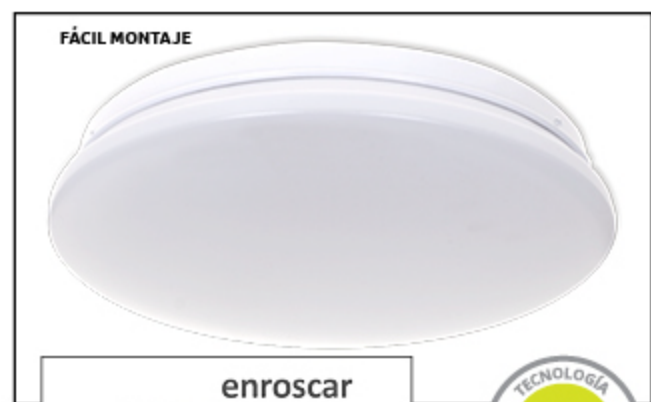

SERIE DRIFT — PLAFÓN LED

**LED 12W 840LM
4000K**

REF.A20181201B

• difusor acrílico

A++ A+ A LED

TECHTOUCH

**LED 12W 840LM
6400K**

REF.A20181201S

• difusor acrílico

**LED 18W 1260LM
4000K**

REF.A20181801B

• difusor acrílico

A++ A+ A LED

**LED 18W 1260LM
6400K**

REF.A20181801S

• difusor acrílico