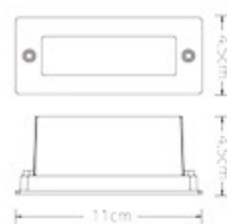

# LUMIT®

**LED 1,2W 45LM**

REF. A19960113A

3000K | IP44 | ALUMINIO

**LED 1,2W 45LM**

REF. A19960113B

4000K | IP44 | ALUMINIO

MÁS INFORMACIÓN EN [WWW.INTERLUSA.COM](http://WWW.INTERLUSA.COM)