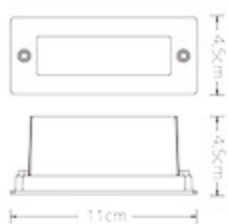

# LUMIT®

**LED 1,2W 45LM**

REF. A19960113A

3000K | IP44 | ALUMINIO

**LED 1,2W 45LM**

REF. A19960113B

4000K | IP44 | ALUMINIO

MÁS INFORMACIÓN EN [WWW.INTERLUSA.COM](http://WWW.INTERLUSA.COM)