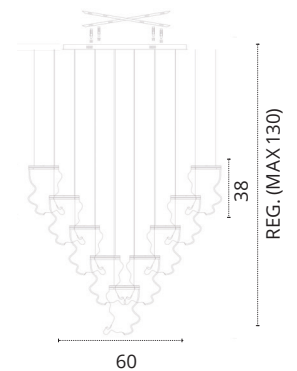

COLGANTE CLAIRE MEDIANO

-  96+96W
 -  12000 lm
 -  3200K • 4000K • 6000K
 -  Metal y Acrílico
- REF A19781620 • Cromo**

220-240 V LED Luz difusa

Material de alta calidad

Tres colores de luz e intensidad regulable mediante mando a distancia incluido

COLGANTE CLAIRE PEQUEÑO

54+54W

6840 lm

3200K • 4000K • 6000K

Metal y Acrílico

REF **A19780920** • Cromo

220-240 V LED Luz difusa

PLAFÓN CLAIRE GRANDE

- 268W
- 24120 lm
- 3200K • 4000K • 6000K
- Metal y Acrílico

REF **A19789029** • Dorado

Material de alta calidad

PLAFÓN CLAIRE MEDIANO

- 160W
- 14400 lm
- 3200K • 4000K • 6000K
- Metal y Acrílico

REF **A19787029** • Dorado