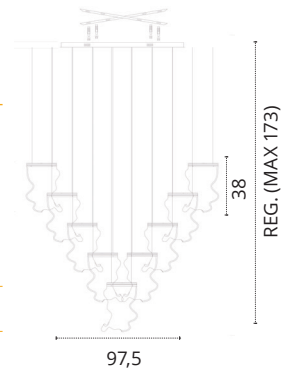

 220-240 V  LED  Luz difusa

COLGANTE CLAIRE GRANDE

-  150+150W
 -  18000lm
 -  3200K • 4000K • 6000K
 -  Metal y Acrílico
- REF A19782520 • Cromo**

 Material de alta calidad

 Tres colores de luz e intensidad regulable mediante mando a distancia incluido

COLGANTE CLAIRE MEDIANO

-  96+96W
 -  12000 lm
 -  3200K • 4000K • 6000K
 -  Metal y Acrílico
- REF A19781620 • Cromo**

220-240 V LED Luz difusa

Material de alta calidad

Tres colores de luz e intensidad regulable mediante mando a distancia incluido

COLGANTE CLAIRE PEQUEÑO

54+54W

6840 lm

3200K • 4000K • 6000K

Metal y Acrílico

REF **A19780920** • Cromo

220-240 V LED Luz difusa

PLAFÓN CLAIRE GRANDE

- 268W
- 24120 lm
- 3200K • 4000K • 6000K
- Metal y Acrílico

REF **A19789029** • Dorado

Material de alta calidad

PLAFÓN CLAIRE MEDIANO

- 160W
- 14400 lm
- 3200K • 4000K • 6000K
- Metal y Acrílico

REF **A19787029** • Dorado