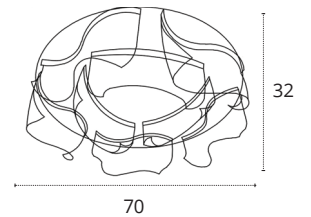

220-240 V LED Luz difusa

PLAFÓN CLAIRE GRANDE

- 268W
- 24120 lm
- 3200K • 4000K • 6000K
- Metal y Acrílico

REF **A19789029** • Dorado

Material de alta calidad

PLAFÓN CLAIRE MEDIANO

- 160W
- 14400 lm
- 3200K • 4000K • 6000K
- Metal y Acrílico

REF **A19787029** • Dorado

Tres colores de luz e intensidad regulable mediante mando a distancia incluido

APLIQUE CORALINA

- 16W
- 1440lm
- 3200K • 4000K • 6000K
- Metal y Acrílico

REF **A19760129** • Dorado