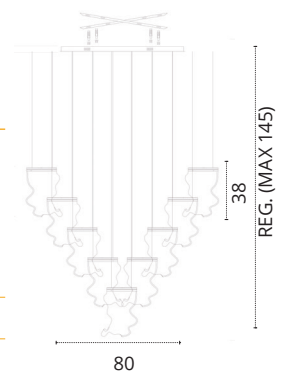

 220-240 V  LED  Luz difusa

COLGANTE CLAIRE GRANDE

-  150+150W
 -  18000lm
 -  3200K • 4000K • 6000K
 -  Metal y Acrílico
- REF A19782520 • Cromo**

 Material de alta calidad

 Tres colores de luz e intensidad regulable mediante mando a distancia incluido

COLGANTE CLAIRE MEDIANO

-  96+96W
 -  12000 lm
 -  3200K • 4000K • 6000K
 -  Metal y Acrílico
- REF A19781620 • Cromo**

220-240 V LED Luz difusa

Material de alta calidad

Tres colores de luz e intensidad regulable mediante mando a distancia incluido

COLGANTE CLAIRE PEQUEÑO

54+54W

6840 lm

3200K • 4000K • 6000K

Metal y Acrílico

REF **A19780920** • Cromo

220-240 V LED Luz difusa

PLAFÓN CLAIRE GRANDE

- 268W
- 24120 lm
- 3200K • 4000K • 6000K
- Metal y Acrílico

REF **A19789029** • Dorado

Material de alta calidad

PLAFÓN CLAIRE MEDIANO

- 160W
- 14400 lm
- 3200K • 4000K • 6000K
- Metal y Acrílico

REF **A19787029** • Dorado