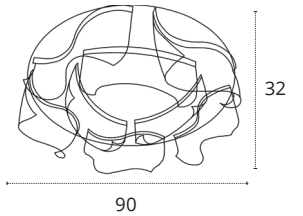

220-240 V LED Luz difusa

PLAFÓN CLAIRE GRANDE

- 268W
- 24120 lm
- 3200K • 4000K • 6000K
- Metal y Acrílico

REF **A19789029** • Dorado

Material de alta calidad

PLAFÓN CLAIRE MEDIANO

- 160W
- 14400 lm
- 3200K • 4000K • 6000K
- Metal y Acrílico

REF **A19787029** • Dorado

Tres colores de luz e intensidad regulable mediante mando a distancia incluido

APLIQUE CORALINA

- 16W
- 1440lm
- 3200K • 4000K • 6000K
- Metal y Acrílico

REF **A19760129** • Dorado