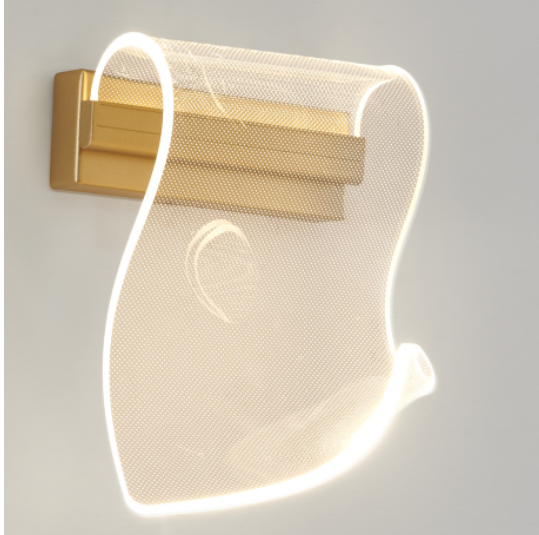

El acrílico traslúcido en iluminación sigue siendo tendencia y **CLAIRE** es una apuesta segura. Con **Diseños curvos** y fabricados con materiales de **alta calidad**.

La colección se compone de tres modelos de colgantes, dos plafones y un aplique a juego.

Conoce todos los **detalles de la colección** aquí.

COLECCIÓN

CLAIRE posee led integrado, tres colores de luz e intensidad regulable con mando a distancia incluido.

PLAFÓN CLAIRE MEDIANO
3 COLORES DE LUZ

PLAFÓN CLAIRE GRANDE
3 COLORES DE LUZ

APLIQUE CLAIRE
3 COLORES DE LUZ

COLGANTE CLAIRE
3 TAMAÑOS · 3 COLORES DE LUZ

[VER PRODUCTOS](#)

[DOWNLOAD PDF](#)

Descubre todos los
productos de la serie

ACCEDE A MÁS ILUMINACIÓN EN
WWW.INTERLUSA.COM