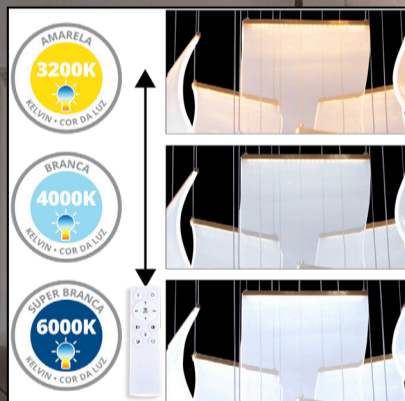

SÉRIE CLAIRE — LUMINÁRIA LED

*Uma nova forma
de iluminação que transforma
a própria fonte de luz.*

LUMIT®

REGULÁVEL:
— COR DE LUZ
— INTENSIDADE LUZ

REF.A19780920
ACRÍLICO/LED
ALT. MÁX. ±130CM (REGULÁVEL)
DIÂMETRO ±Ø60CM
COM COMANDO REMOTO

9 "FOLHAS" ACRÍLICO

REF.A19781620
ACRÍLICO/LED
ALT. MÁX. ±154CM (REGULÁVEL)
DIÂMETRO ±Ø80CM
COM COMANDO REMOTO

16 "FOLHAS" ACRÍLICO

REF.A19782520
ACRÍLICO/LED
ALT. MÁX. ±173CM (REGULÁVEL)
DIÂMETRO ±Ø97,5CM
COM COMANDO REMOTO