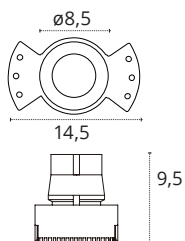

LUMIT®

EMPOTRABLE TRIMLESS SERIE HEKA

LED 220-240 V A++ IP20 28° Luz difusa

EMPOTRABLE TRIMLESS

- 10W
- 850 lm
- 2700K • Muy cálido
- Aluminio

REF A18680101A • Blanco

- 10W
- 850 LM
- 4000K • Blanco neutro
- Aluminio

REF A18680101B • Blanco

EMPOTRABLE TRIMLESS

- 10W
- 850 lm
- 2700K • Muy cálido
- Aluminio

REF A18680110A • Plata

EMPOTRABLE TRIMLESS **SERIE HAPI**

🔌 220-240 V 💧 IP20 🗨 Luz difusa

EMPOTRABLE TRIMLESS

- 💡 1xGU10
- 🔹 Aluminio
- ✅ 778010602