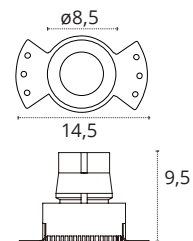

LUMIT®

EMPOTRABLE TRIMLESS SERIE HEKA

LED 220-240 V A++ IP20 28° Luz difusa

EMPOTRABLE TRIMLESS

- 10W
- 850 lm
- 2700K • Muy cálido
- Aluminio

REF A18680101A • Blanco

- 10W
- 850 LM
- 4000K • Blanco neutro
- Aluminio

REF A18680101B • Blanco

EMPOTRABLE TRIMLESS

- 10W
- 850 lm
- 2700K • Muy cálido
- Aluminio

REF A18680110A • Plata

EMPOTRABLE TRIMLESS **SERIE HAPI**

🔌 220-240 V 💧 IP20 🗨 Luz difusa

EMPOTRABLE TRIMLESS

- 💡 1xGU10
- 🔹 Aluminio
- ✅ 778010602