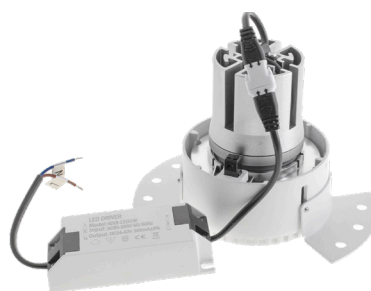

LUMIT®

EMPOTRABLE TRIMLESS SERIE HEKA

LED 220-240 V A++ IP20 28° Luz difusa

EMPOTRABLE TRIMLESS

- 10W
- 850 lm
- 2700K • Muy cálido
- Aluminio

REF A18680101A • Blanco

- 10W
- 850 LM
- 4000K • Blanco neutro
- Aluminio

REF A18680101B • Blanco

EMPOTRABLE TRIMLESS

- 10W
- 850 lm
- 2700K • Muy cálido
- Aluminio

REF A18680110A • Plata

EMPOTRABLE TRIMLESS **SERIE HAPI**

🔌 220-240 V 💧 IP20 🗨 Luz difusa

EMPOTRABLE TRIMLESS

- 💡 1xGU10
- 🔹 Aluminio
- ✅ 778010602

REF 118780129 • Dorado

- 💡 1xGU10
- 🔹 Aluminio
- ✅ 778010602

REF 118780110 • Plata

EMPOTRABLE TRIMLESS

- 💡 1xGU10
- 🔹 Aluminio
- ✅ 778010602

REF 118780101 • Blanco

- 💡 1xGU10
- 🔹 Aluminio
- ✅ 778010602

REF 118780109 • Negro