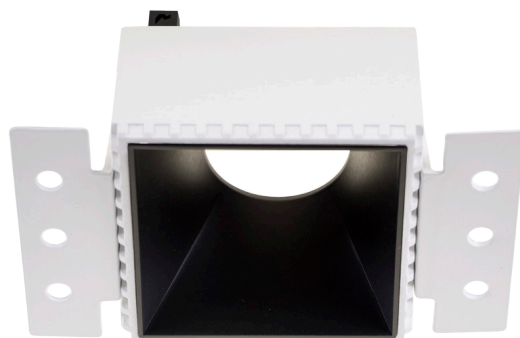

LUMIT®

EMPOTRABLE TRIMLESS SERIE HEKA

LED 220-240 V A++ IP20 28° Luz difusa

EMPOTRABLE TRIMLESS

- 10W
- 850 lm
- 2700K • Muy cálido
- Aluminio

REF A18680101A • Blanco

- 10W
- 850 LM
- 4000K • Blanco neutro
- Aluminio

REF A18680101B • Blanco

EMPOTRABLE TRIMLESS

- 10W
- 850 lm
- 2700K • Muy cálido
- Aluminio

REF A18680110A • Plata

EMPOTRABLE TRIMLESS **SERIE HAPI**

🔌 220-240 V 💧 IP20 🗨 Luz difusa

EMPOTRABLE TRIMLESS

- 💡 1xGU10
- 🔹 Aluminio
- ✅ 778010602

REF 118780129 • Dorado

- 💡 1xGU10
- 🔹 Aluminio
- ✅ 778010602

REF 118780110 • Plata

EMPOTRABLE TRIMLESS

- 💡 1xGU10
- 🔹 Aluminio
- ✅ 778010602

REF 118780101 • Blanco

- 💡 1xGU10
- 🔹 Aluminio
- ✅ 778010602

REF 118780109 • Negro