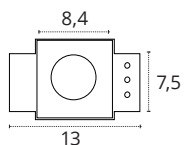

EMPOTRABLE TRIMLESS

- 💡 1xGU10
- 🔹 Aluminio
- ✅ 778010602

REF 118780129 • Dorado

- 💡 1xGU10
- 🔹 Aluminio
- ✅ 778010602

REF 118780110 • Plata