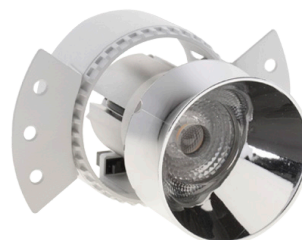

LUMIT®

EMPOTRABLE TRIMLESS SERIE HEKA

LED 220-240 V A++ IP20 28° Luz difusa

EMPOTRABLE TRIMLESS

- 10W
- 850 lm
- 2700K • Muy cálido
- Aluminio

REF A18680101A • Blanco

- 10W
- 850 LM
- 4000K • Blanco neutro
- Aluminio

REF A18680101B • Blanco

EMPOTRABLE TRIMLESS

- 10W
- 850 lm
- 2700K • Muy cálido
- Aluminio

REF A18680110A • Plata

EMPOTRABLE TRIMLESS **SERIE HAPI**

🔌 220-240 V 💧 IP20 🗨 Luz difusa

EMPOTRABLE TRIMLESS

- 💡 1xGU10
- 🔹 Aluminio
- ✅ 778010602

REF 118780129 • Dorado

- 💡 1xGU10
- 🔹 Aluminio
- ✅ 778010602

REF 118780110 • Plata

EMPOTRABLE TRIMLESS

- 💡 1xGU10
- 🔹 Aluminio
- ✅ 778010602

REF 118780101 • Blanco

- 💡 1xGU10
- 🔹 Aluminio
- ✅ 778010602

REF 118780109 • Negro