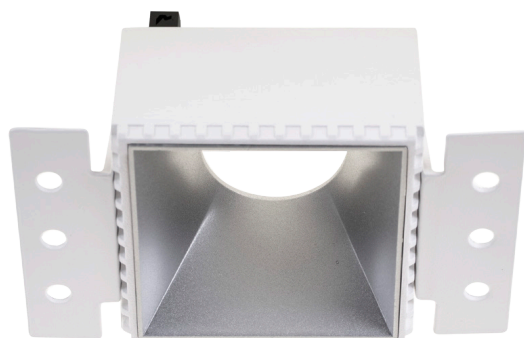

LUMIT®

EMPOTRABLE TRIMLESS SERIE HEKA

LED 220-240 V A++ IP20 28° Luz difusa

EMPOTRABLE TRIMLESS

- 10W
- 850 lm
- 2700K • Muy cálido
- Aluminio

REF A18680101A • Blanco

- 10W
- 850 LM
- 4000K • Blanco neutro
- Aluminio

REF A18680101B • Blanco

EMPOTRABLE TRIMLESS

- 10W
- 850 lm
- 2700K • Muy cálido
- Aluminio

REF A18680110A • Plata

EMPOTRABLE TRIMLESS **SERIE HAPI**

🔌 220-240 V 💧 IP20 🗨 Luz difusa

EMPOTRABLE TRIMLESS

- 💡 1xGU10
- 🔹 Aluminio
- ✅ 778010602

REF 118780129 • Dorado

- 💡 1xGU10
- 🔹 Aluminio
- ✅ 778010602

REF 118780110 • Plata

EMPOTRABLE TRIMLESS

- 💡 1xGU10
- 🔹 Aluminio
- ✅ 778010602

REF 118780101 • Blanco

- 💡 1xGU10
- 🔹 Aluminio
- ✅ 778010602

REF 118780109 • Negro