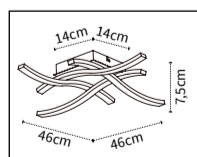

Ref. A18280301B

Plafond | 18W | 4000K | 1800lm

Ref. A18280401B

Plafond | 18W | 4000K | 1800lm

Ref. A18280501B

Plafond | 24W | 4000K | 2400lm