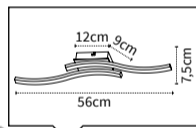

## Iluminação interior LED – Série JORJA

LUMIT®

Ref. A18280101B

Plafond | 24W | 4000K | 2400lm

PLAFONDS LED  
Tendências 2020

Ref. A18280201B

Plafond | 12W | 4000K | 1200lm

Ref. A18280301B