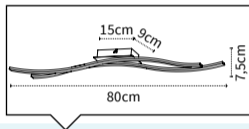

## Iluminação interior LED – Série JORJA

LUMIT®

Ref. A18280101B

Plafond | 24W | 4000K | 2400lm

PLAFONDS LED  
Tendências 2020

Ref. A18280201B

Plafond | 12W | 4000K | 1200lm

Ref. A18280301B