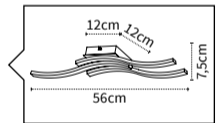

## Iluminação interior LED – Série JORJA

LUMIT®

Ref. A18280101B

Plafond | 24W | 4000K | 2400lm

PLAFONDS LED  
Tendências 2020

Ref. A18280201B

Plafond | 12W | 4000K | 1200lm

Ref. A18280301B