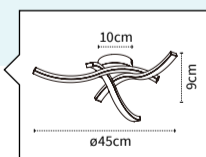

Ref. A18280301B

Plafond | 18W | 4000K | 1800lm

Ref. A18280401B

Plafond | 18W | 4000K | 1800lm

Ref. A18280501B

Plafond | 24W | 4000K | 2400lm