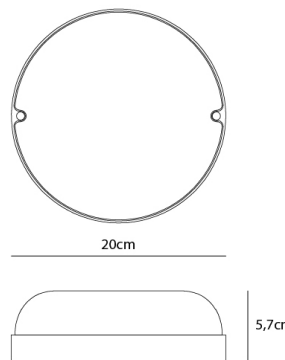

Redondo

Redondo | Round

Extra

--

Material

Polipropileno (PP)

Polipropileno (PP) | Polypropylene (PP)

DIÂMETRO (D.) 20,00cm

Diámetro | Diameter

ALTURA (A.) 5,70cm

Altura | Height

COMPRIMENTO (C.) --

Longitud | Length

LARGURA (L.) --

Ancho | Width

PESO 0,240kg

Peso | Weight

\*MEDIDAS MERAMENTE INDICATIVAS, POR FAVOR CONFIRME AS MEDIDAS COM O ARTIGO NA SUA POSSE ANTES DE PROCEDER AO FURO  
Las medidas son solo indicativas, confirme las medidas con el artículo en su posesión antes de perforar | Measurements are indicative only, please confirm the measurements with the item in your possession before drilling