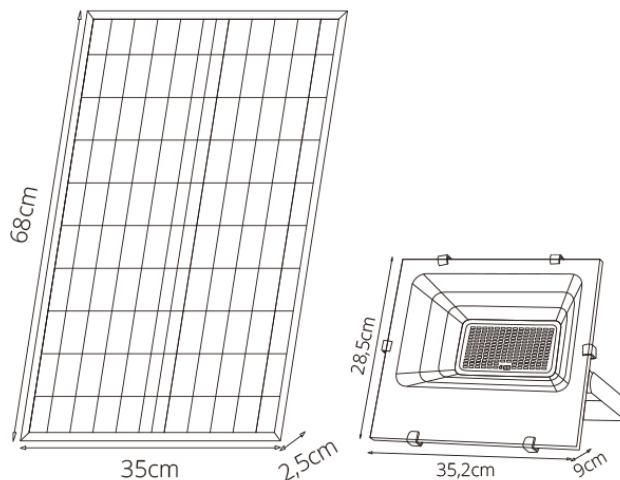

Material

-

DIÂMETRO (D.)

Diámetro | Diameter

-

ALTURA (A.)

Altura | Height

28.5cm

COMPRIMENTO (C.)

Longitud | Length

35.2cm

LARGURA (L.)

Ancho | Width

9cm

PESO

Peso | Weight

-

*MEDIDAS MERAMENTE INDICATIVAS, POR FAVOR CONFIRME AS MEDIDAS COM O ARTIGO NA SUA POSSE

Las medidas son solo indicativas, confirme las medidas con el artículo en su posesión | Measurements are indicative only, please confirm the measurements with the item in your possession