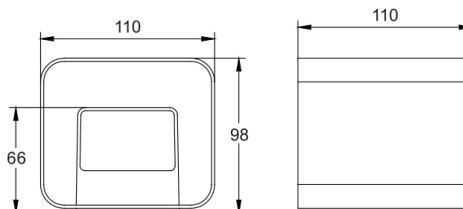

--

ALTURA (A.)

Altura | Height

11,00cm

COMPRIMENTO (C.)

Longitud | Length

11,00cm

LARGURA (L.)

Ancho | Width

9,80cm

PESO

Peso | Weight

0,500kg

*MEDIDAS MERAMENTE INDICATIVAS, POR FAVOR CONFIRME AS MEDIDAS COM O ARTIGO NA SUA POSSE ANTES DE PROCEDER AO FURO
Las medidas son solo indicativas, confirme las medidas con el artículo en su posesión antes de perforar | Measurements are indicative only, please confirm the measurements with the item in your possession before drilling