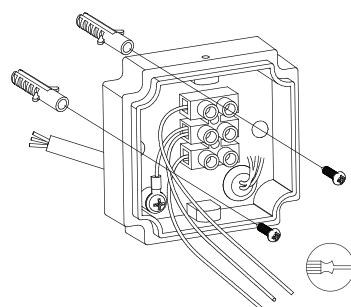

### INSTALAÇÃO:

- Desligar a alimentação.
- Desapertar os parafusos e remover a tampa. (Fig. 1).
- Fixar a luminária no local pretendido. (Fig. 2)
- Conetar os condutores à fonte de alimentação respeitando os polos. (Fig. 3)
- Colocar cuidadosamente a tampa e apertar os parafusos. (Fig. 4)
- Ligar a alimentação.

### ESQUEMA DE CONEXÃO:

Fig. 1

Fig. 2

Fig. 3

Fig. 4

### AVISOS:

- A luminária deve ser instalada em local previamente limpo e seco.
- A instalação deve ser feita por um profissional qualificado.
- Confirmar se a fonte de alimentação está desligada aquando da instalação ou manutenção.
- Isolar qualquer componente activo adjacente.
- Nunca use substâncias abrasivas ou corrosivas para limpar a luminária.
- Em caso de anomalia não remova a tampa para evitar riscos de choque elétrico. Consulte um profissional.

**Ra:**  
≥ 80

**Dimensões da luminária:**  
110 x 98 x 110 (cm)

**Classe:**  
1

**Índice de proteção:**  
IP54

**Temperatura ambiente de funcionamento:**  
-20°C a 40°C

**Material:**  
Alumínio fundido

**Garantia:**  
2 anos