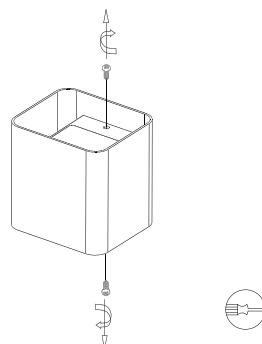

### INSTALAÇÃO:

- Desligar a alimentação.
- Desapertar os parafusos e remover a tampa. (Fig. 1).
- Fixar a luminária no local pretendido. (Fig. 2)
- Conetar os condutores à fonte de alimentação respeitando os polos. (Fig. 3)
- Colocar cuidadosamente a tampa e apertar os parafusos. (Fig. 4)
- Ligar a alimentação.

### ESQUEMA DE CONEXÃO:

Fig. 1

Fig. 2

Fig. 3

Fig. 4

### AVISOS:

- A luminária deve ser instalada em local previamente limpo e seco.
- A instalação deve ser feita por um profissional qualificado.
- Confirmar se a fonte de alimentação está desligada aquando da instalação ou manutenção.
- Isolar qualquer componente activo adjacente.
- Nunca use substâncias abrasivas ou corrosivas para limpar a luminária.
- Em caso de anomalia não remova a tampa para evitar riscos de choque elétrico. Consulte um profissional.

**Ra:**  
≥ 80

**Dimensões da luminária:**  
110 x 98 x 110 (cm)

**Classe:**  
1

**Índice de proteção:**  
IP54

**Temperatura ambiente de funcionamento:**  
-20°C a 40°C

**Material:**  
Alumínio fundido

**Garantia:**  
2 anos