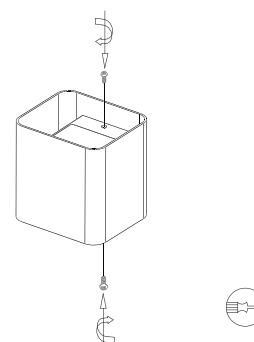

### INSTALAÇÃO:

- Desligar a alimentação.
- Desapertar os parafusos e remover a tampa. (Fig. 1).
- Fixar a luminária no local pretendido. (Fig. 2)
- Conetar os condutores à fonte de alimentação respeitando os polos. (Fig. 3)
- Colocar cuidadosamente a tampa e apertar os parafusos. (Fig. 4)
- Ligar a alimentação.

### ESQUEMA DE CONEXÃO:

Fig. 1

Fig. 2

Fig. 3

Fig. 4

### AVISOS:

- A luminária deve ser instalada em local previamente limpo e seco.
- A instalação deve ser feita por um profissional qualificado.
- Confirmar se a fonte de alimentação está desligada aquando da instalação ou manutenção.
- Isolar qualquer componente activo adjacente.
- Nunca use substâncias abrasivas ou corrosivas para limpar a luminária.
- Em caso de anomalia não remova a tampa para evitar riscos de choque elétrico. Consulte um profissional.

**Ra:**  
≥ 80

**Dimensões da luminária:**  
110 x 98 x 110 (cm)

**Classe:**  
1

**Índice de proteção:**  
IP54

**Temperatura ambiente de funcionamento:**  
-20°C a 40°C

**Material:**  
Alumínio fundido

**Garantia:**  
2 anos