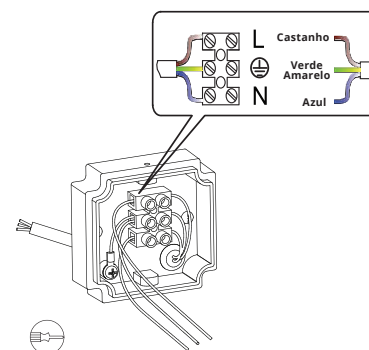

### INSTALAÇÃO:

- Desligar a alimentação.
- Desapertar os parafusos e remover a tampa. (Fig. 1).
- Fixar a luminária no local pretendido. (Fig. 2)
- Conetar os condutores à fonte de alimentação respeitando os polos. (Fig. 3)
- Colocar cuidadosamente a tampa e apertar os parafusos. (Fig. 4)
- Ligar a alimentação.

### ESQUEMA DE CONEXÃO:

Fig. 1

Fig. 2

Fig. 3

Fig. 4

### AVISOS:

- A luminária deve ser instalada em local previamente limpo e seco.
- A instalação deve ser feita por um profissional qualificado.
- Confirmar se a fonte de alimentação está desligada aquando da instalação ou manutenção.
- Isolar qualquer componente activo adjacente.
- Nunca use substâncias abrasivas ou corrosivas para limpar a luminária.
- Em caso de anomalia não remova a tampa para evitar riscos de choque elétrico. Consulte um profissional.

**Ra:**  
≥ 80

**Dimensões da luminária:**  
110 x 98 x 110 (cm)

**Classe:**  
1

**Índice de proteção:**  
IP54

**Temperatura ambiente de funcionamento:**  
-20°C a 40°C

**Material:**  
Alumínio fundido

**Garantia:**  
2 anos