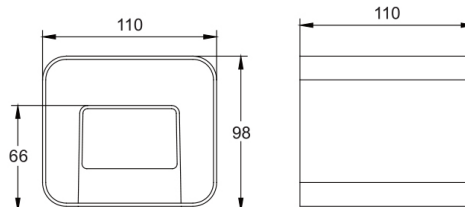

Luz para cima e para baixo

|

Material

Alumínio

Aluminio | Aluminum

DIÂMETRO (D.)

Diámetro | Diameter

--

ALTURA (A.)

Altura | Height

11,00cm

COMPRIMENTO (C.)

Longitud | Length

11,00cm

LARGURA (L.)

Ancho | Width

9,80cm

PESO

Peso | Weight

0,500kg

*MEDIDAS MERAMENTE INDICATIVAS, POR FAVOR CONFIRME AS MEDIDAS COM O ARTIGO NA SUA POSSE ANTES DE PROCEDER AO FURO
Las medidas son solo indicativas, confirme las medidas con el artículo en su posesión antes de perforar | Measurements are indicative only, please confirm the measurements with the item in your possession before drilling