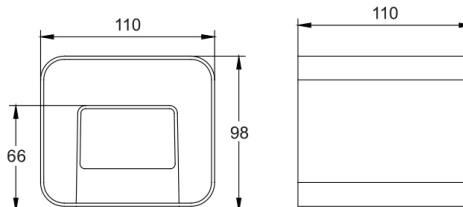

--

ALTURA (A.)

Altura | Height

11,00cm

COMPRIMENTO (C.)

Longitud | Length

11,00cm

LARGURA (L.)

Ancho | Width

9,80cm

PESO

Peso | Weight

0,500kg

*MEDIDAS MERAMENTE INDICATIVAS, POR FAVOR CONFIRME AS MEDIDAS COM O ARTIGO NA SUA POSSE ANTES DE PROCEDER AO FURO
Las medidas son solo indicativas, confirme las medidas con el artículo en su posesión antes de perforar | Measurements are indicative only, please confirm the measurements with the item in your possession before drilling