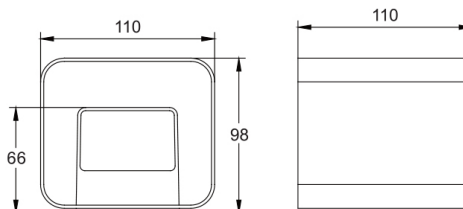

Luz para cima e para baixo

|

Material

Alumínio

Aluminio | Aluminum

DIÂMETRO (D.)

Diámetro | Diameter

--

ALTURA (A.)

Altura | Height

11,00cm

COMPRIMENTO (C.)

Longitud | Length

11,00cm

LARGURA (L.)

Ancho | Width

9,80cm

PESO

Peso | Weight

0,500kg

*MEDIDAS MERAMENTE INDICATIVAS, POR FAVOR CONFIRME AS MEDIDAS COM O ARTIGO NA SUA POSSE ANTES DE PROCEDER AO FURO
Las medidas son solo indicativas, confirme las medidas con el artículo en su posesión antes de perforar | Measurements are indicative only, please confirm the measurements with the item in your possession before drilling