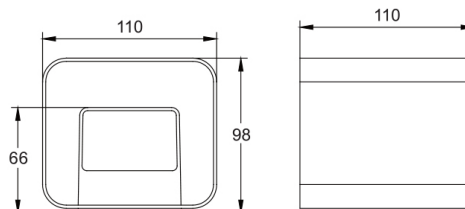

DIÂMETRO (D.)

Diámetro | Diameter

--

ALTURA (A.)

Altura | Height

11,00cm

COMPRIMENTO (C.)

Longitud | Length

11,00cm

LARGURA (L.)

Ancho | Width

9,50cm

PESO

Peso | Weight

0,500kg

\*MEDIDAS MERAMENTE INDICATIVAS, POR FAVOR CONFIRME AS MEDIDAS COM O ARTIGO NA SUA POSSE ANTES DE PROCEDER AO FURO  
Las medidas son solo indicativas, confirme las medidas con el artículo en su posesión antes de perforar | Measurements are indicative only, please confirm the measurements with the item in your possession before drilling