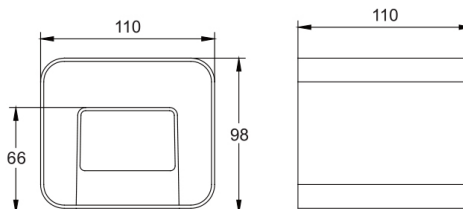

Luz para cima e para baixo

|

Material

Alumínio

Aluminio | Aluminum

DIÂMETRO (D.)

Diámetro | Diameter

--

ALTURA (A.)

Altura | Height

11,00cm

COMPRIMENTO (C.)

Longitud | Length

11,00cm

LARGURA (L.)

Ancho | Width

9,50cm

PESO

Peso | Weight

0,500kg

*MEDIDAS MERAMENTE INDICATIVAS, POR FAVOR CONFIRME AS MEDIDAS COM O ARTIGO NA SUA POSSE ANTES DE PROCEDER AO FURO
Las medidas son solo indicativas, confirme las medidas con el artículo en su posesión antes de perforar | Measurements are indicative only, please confirm the measurements with the item in your possession before drilling