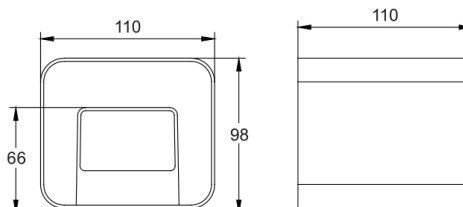

Extra

Luz para cima e para baixo
|

Material

Alumínio
Aluminio | AluminumDIÂMETRO (D.)
Diámetro | Diameter

--

ALTURA (A.)
Altura | Height

11,00cm

COMPRIMENTO (C.)
Longitud | Length

11,00cm

LARGURA (L.)
Ancho | Width

9,50cm

PESO
Peso | Weight

0,500kg

*MEDIDAS MERAMENTE INDICATIVAS, POR FAVOR CONFIRME AS MEDIDAS COM O ARTIGO NA SUA POSSE ANTES DE PROCEDER AO FURO
Las medidas son solo indicativas, confirme las medidas con el artículo en su posesión antes de perforar | Measurements are indicative only, please confirm the measurements with the item in your possession before drilling