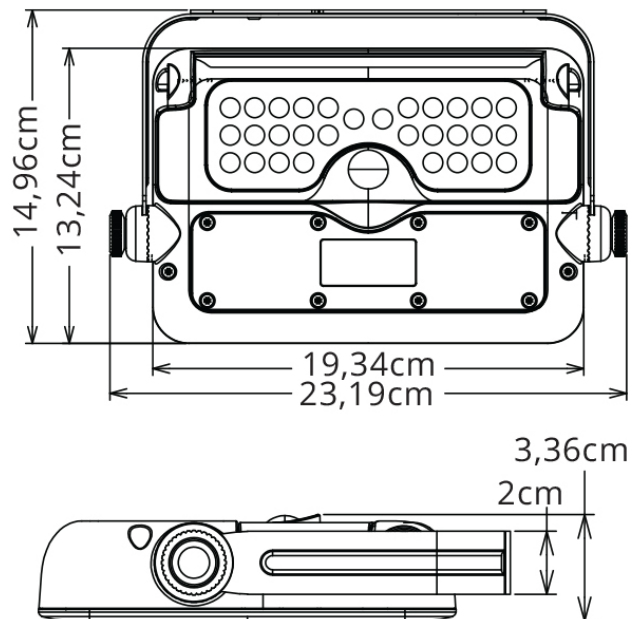

Material Acrilonitrila Butadieno Estireno (ABS) + Policarbonato (PC)
Acrilonitrilo Butadieno Estireno (ABS) + Policarbonato (PC) | Acrylonitrile Butadiene Styren (ABS) + Polycarbonate (PC)

DIÂMETRO (D.) -
Diámetro | Diameter

ALTURA (A.) 3.36cm
Altura | Height

COMPRIMENTO (C.) 23.19cm
Longitud | Length

LARGURA (L.) 14.94cm
Ancho | Width

PESO 0,6kg
Peso | Weight

*MEDIDAS MERAMENTE INDICATIVAS, POR FAVOR CONFIRME AS MEDIDAS COM O ARTIGO NA SUA POSSE
Las medidas son solo indicativas, confirme las medidas con el artículo en su posesión | Measurements are indicative only, please confirm the measurements with the item in your possession