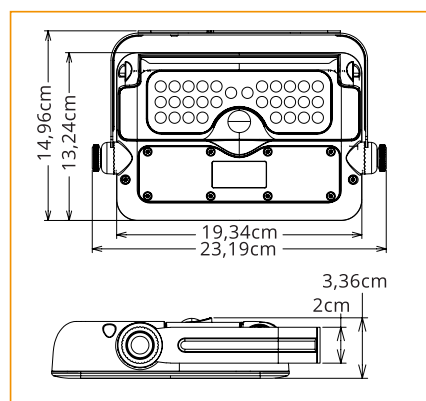

NOVIDADES

candeeiros . lâmpadas . componentes

Projector LED solar – Série MURAT

LUMIT®

NOVIDADE

**Projector LED Solar
com SENSOR MOVIMENTO**

500lm / 6000K / 3000mAh

Ref. A13080509S

LED 5W | 500lm | 6000K

Medida. ± 23,19 x 3,36 x 14,94cm (l x a x p)

Bateria Lítio (substituível). 3.7V - 3000mAh

painel solar 2.3Wp • Silício monocristalino / anti encadeamento

Projector LED Solar MURAT

10W