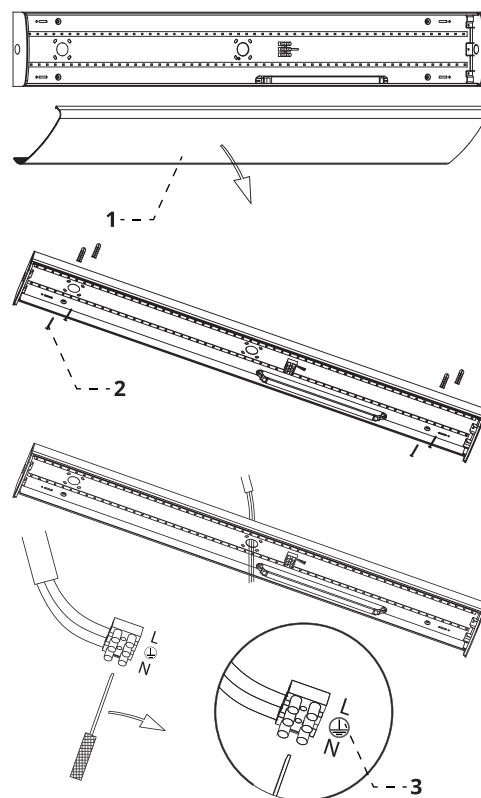

LUMIT[®]

MANUAL DE INSTRUÇÕES

VIVIANITE

Luminária
de *Cozinha*

Ref.: A11683601B
Modelo: MXL2024

INSTALAÇÃO:

- Desligar a alimentação.
- Remover a tampa (1).
- Fixar a luminária no local pretendido(2).
- Conetar os condutores à fonte de alimentação (3) respeitando os polos.
- Colocar cuidadosamente a tampa (4).
- Ligar a alimentação.

ESQUEMA DE CONEXÃO:

AVISOS:

- A luminária deve ser instalada num local seco.
- A instalação deve ser feita por um profissional qualificado.
- Confirmar se a fonte de alimentação está desligada aquando da instalação ou manutenção.
- Isolar qualquer componente activo adjacente.
- Nunca use substâncias abrasivas ou corrosivas para limpar a luminária.
- Em caso de anomalia não remova a tampa para evitar riscos de choque elétrico. Consulte um profissional.

Ra:
>80

Dimensões da luminária:
6 x 120 x 16 (cm)

Classe:
1

Índice de proteção:
IP20

Garantia:
2 anos