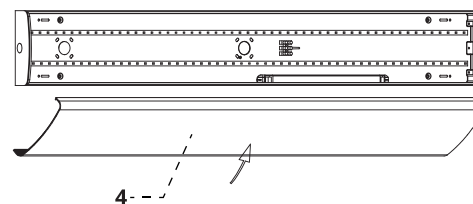

LUMIT[®]

MANUAL DE INSTRUÇÕES

VIVIANITE

Luminária
de *Cozinha*

Ref.: A11683601B
Modelo: MXL2024

INSTALAÇÃO:

- Desligar a alimentação.
- Remover a tampa (1).
- Fixar a luminária no local pretendido(2).
- Conetar os condutores à fonte de alimentação (3) respeitando os polos.
- Colocar cuidadosamente a tampa (4).
- Ligar a alimentação.

ESQUEMA DE CONEXÃO:

AVISOS:

- A luminária deve ser instalada num local seco.
- A instalação deve ser feita por um profissional qualificado.
- Confirmar se a fonte de alimentação está desligada aquando da instalação ou manutenção.
- Isolar qualquer componente activo adjacente.
- Nunca use substâncias abrasivas ou corrosivas para limpar a luminária.
- Em caso de anomalia não remova a tampa para evitar riscos de choque elétrico. Consulte um profissional.

Ra:
>80

Dimensões da luminária:
6 x 120 x 16 (cm)

Classe:
1

Índice de proteção:
IP20

Garantia:
2 anos