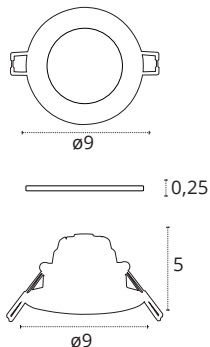

LUMIT®

SPOTLIGHT EMPOTRABLE **SERIE XELIM**

LED 220-240 V IP65 120° Luz directa

DOWNLIGHT DE EMPOTRAR

- 💡 5W
- 💡 350 lm
- 🌡️ 3000K • Cálido
- 📏 Aluminio
- 🌀 ø7

REF A1098X501A • Blanco

- 💡 5W
- 💡 350 lm
- 🌡️ 4000K • Blanco neutro
- 📏 Aluminio
- 🌀 ø7

REF A1098X501B • Blanco

- 💡 5W
- 💡 350 lm
- 🌡️ 6500K • Frío
- 📏 Aluminio
- 🌀 ø7

REF A1098X501S • Blanco

DOWNLIGHT DE EMPOTRAR

- 💡 5W
- 💡 350 lm
- 🌡️ 3000K • Cálido
- 📏 Aluminio
- 🌀 ø7

REF A1098X503A • Níquel

- 💡 5W
- 💡 350 LM
- 🌡️ 4000K • Blanco neutro
- 📏 Aluminio
- 🌀 ø67

REF A1098X503B • Níquel

- 💡 5W
- 💡 350 LM
- 🌡️ 6500K • Frío
- 📏 Aluminio
- 🌀 ø7

REF A1098X503S • Níquel