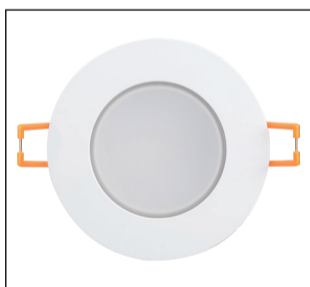

NOVIDADES

candeeiros . lâmpadas . componentes

LUMIT®

iluminação
focos de encastrar LED

Foco de Encastrar LED – Série XELIM

LUMIT®

Aro branco

Ref. A1098X501A | 3000K
Ref. A1098X501B | 4000K
Ref. A1098X501S | 6500K

1x5W LED | 350lm

Medidas: ± ø9 x 0,25 x 5cm (d x a x p)
Furo: ø6,5cm

Aro níquel

Ref. A1098X503A | 3000K
Ref. A1098X503B | 4000K
Ref. A1098X503S | 6500K

1x5W LED | 350lm

Medidas: ± ø9 x 0,25 x 5cm (d x a x p)
Furo: ø6,5cm

para uso interior ou exterior

A++
A+
A
Incorpora
lâmpada LED

VEJA TODOS OS PRODUTOS EM WWW.INTERLUSA.COM

SIGA-NOS NO FACEBOOK

VENDA A PROFISSIONAIS E REVENDEDORES | PARA MAIS INFORMAÇÕES CONTACTE-NOS OU CONSULTE O NOSSO WEBSITE