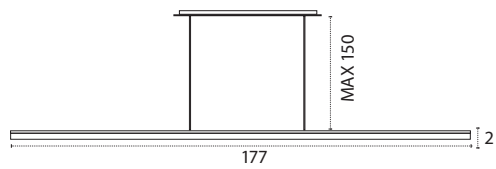

Baño de Oro Francés

COLGANTE GRANDE

- 36W
- 2592 lm
- 3000K • Cálido
- Aluminio

REF A10853629 • Oro Francés