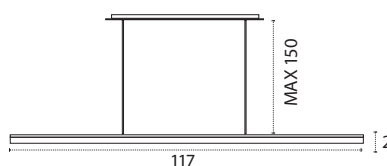

ILUMINACIÓN DECORATIVA SERIE TATIANA

LED 220-240 V IP20 Luz directa

COLGANTE MEDIANO

- 24W
- 1704 lm
- 3000K • Cálido
- Aluminio

REF A10852420 • Aluminio

COLGANTE MEDIANO

- 24W
- 1704 lm
- 3000K • Cálido
- Aluminio