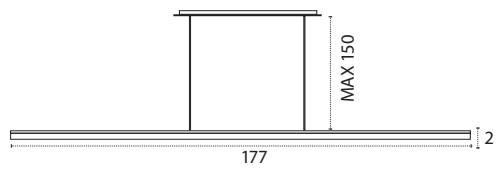

REF A10852429 • Oro Francés

ILUMINACIÓN DECORATIVA SERIE TATIANA

LED 220-240 V IP20 Luz directa

COLGANTE GRANDE

- 36W
- 2592 lm
- 3000K • Cálido
- Aluminio

REF A10853620 • Aluminio

Baño de Oro Francés

COLGANTE GRANDE