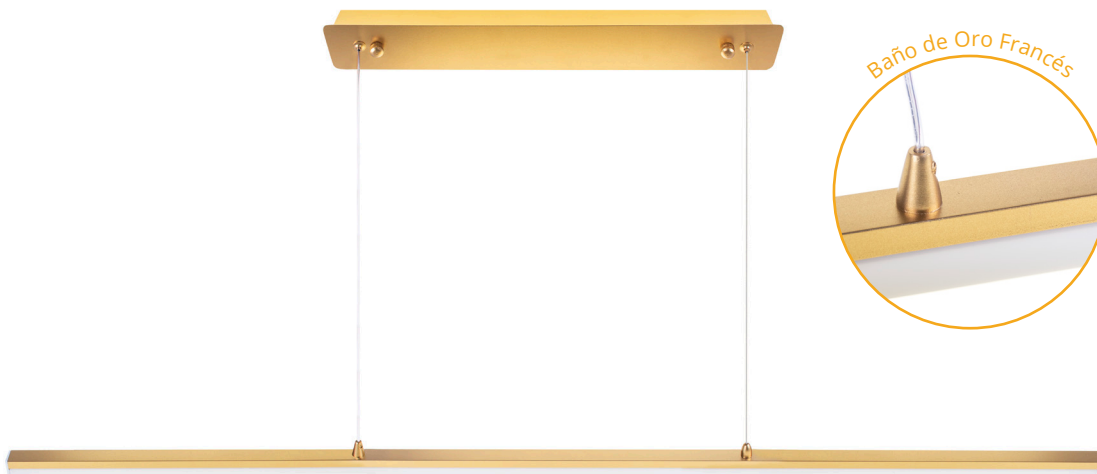

ILUMINACIÓN DECORATIVA SERIE TATIANA

LED 220-240 V IP20 Luz directa

COLGANTE MEDIANO

- 24W
- 1704 lm
- 3000K • Cálido
- Aluminio

REF A10852420 • Aluminio

COLGANTE MEDIANO

- 24W
- 1704 lm
- 3000K • Cálido
- Aluminio

REF A10852429 • Oro Francés

ILUMINACIÓN DECORATIVA SERIE TATIANA

LED 220-240 V IP20 Luz directa

COLGANTE GRANDE

- 36W
- 2592 lm
- 3000K • Cálido
- Aluminio

REF A10853620 • Aluminio

Baño de Oro Francés

COLGANTE GRANDE

- 36W
- 2592 lm
- 3000K • Cálido
- Aluminio

REF A10853629 • Oro Francés