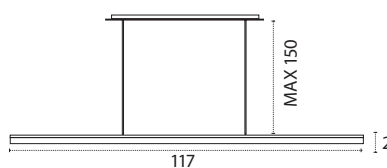

COLGANTE MEDIANO

- 24W
- 1704 lm
- 3000K • Cálido
- Aluminio

REF A10852429 • Oro Francés