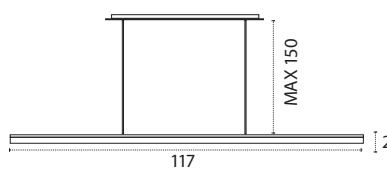

LED 220-240 V IP20 Luz directa

COLGANTE MEDIANO

- 24W
- 1704 lm
- 3000K • Cálido
- Aluminio

REF **A10852420** • Aluminio

COLGANTE MEDIANO

- 24W
- 1704 lm
- 3000K • Cálido
- Aluminio

REF **A10852429** • Oro Francés

ILUMINACIÓN DECORATIVA SERIE TATIANA

LED 220-240 V IP20 Luz directa

COLGANTE GRANDE

- 36W
- 2592 lm
- 3000K • Cálido
- Aluminio

REF A10853620 • Aluminio

Baño de Oro Francés

COLGANTE GRANDE

- 36W
- 2592 lm
- 3000K • Cálido
- Aluminio