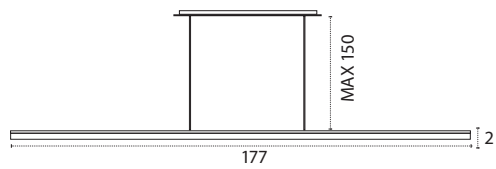

ILUMINACIÓN DECORATIVA SERIE TATIANA

LED 220-240 V IP20 Luz directa

COLGANTE GRANDE

- 36W
- 2592 lm
- 3000K • Cálido
- Aluminio

REF A10853620 • Aluminio

Baño de Oro Francés

COLGANTE GRANDE

- 36W
- 2592 lm
- 3000K • Cálido
- Aluminio