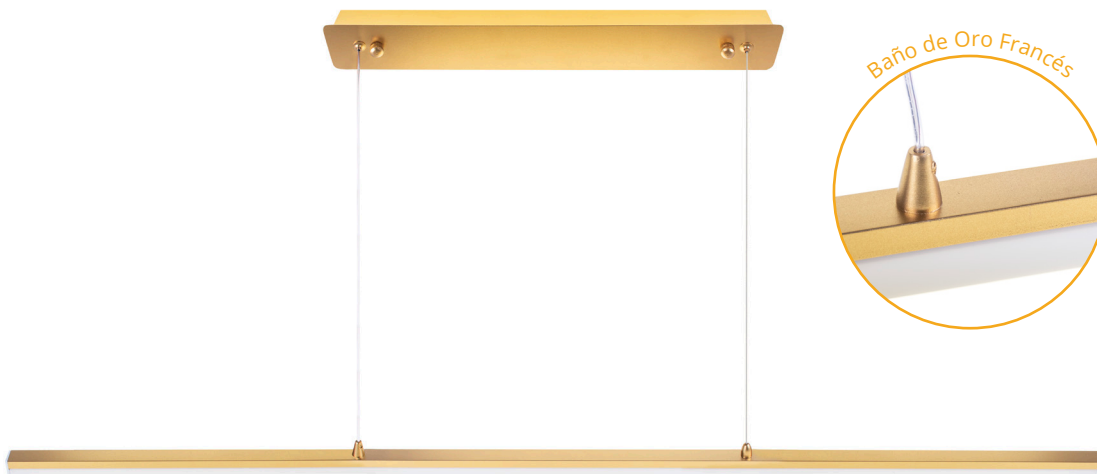

LED 220-240 V IP20 Luz directa

COLGANTE MEDIANO

- 24W
- 1704 lm
- 3000K • Cálido
- Aluminio

REF **A10852420** • Aluminio

COLGANTE MEDIANO

- 24W
- 1704 lm
- 3000K • Cálido
- Aluminio

REF **A10852429** • Oro Francés

ILUMINACIÓN DECORATIVA SERIE TATIANA

LED 220-240 V IP20 Luz directa

COLGANTE GRANDE

- 36W
- 2592 lm
- 3000K • Cálido
- Aluminio

REF A10853620 • Aluminio

Baño de Oro Francés

COLGANTE GRANDE

- 36W
- 2592 lm
- 3000K • Cálido
- Aluminio

REF A10853629 • Oro Francés