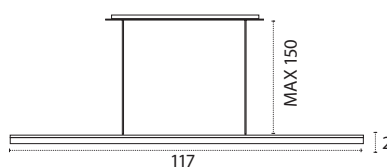

LED 220-240 V IP20 Luz directa

COLGANTE MEDIANO

- 24W
- 1704 lm
- 3000K • Cálido
- Aluminio

REF **A10852420** • Aluminio

COLGANTE MEDIANO

- 24W
- 1704 lm
- 3000K • Cálido
- Aluminio

REF **A10852429** • Oro Francés