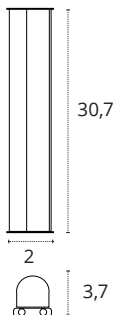

**REGLETA 60 CM**

10W

700 lm

3000K • Cálido

Policarbonato

REF 2070311 • Blanco

10W

700 lm

## REGLETA 30 CM

💡 5W

💡 450 lm

🌞 3000K • Cálido

📦 Policarbonato

REF A06580501A • Blanco

💡 5W

💡 450 lm

## REGLETA 30 CM CON INTERRUPTOR

💡 5W

💡 450 lm

🌞 3000K • Cálido

📦 Policarbonato

REF A06580511A • Blanco

💡 5W

💡 450 lm