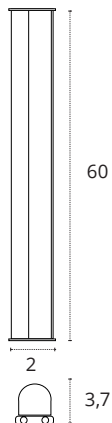

Policarbonato

REF **A06580901S** • Blanco

**REGLETA 60 CM CON INTERRUPTOR**

9W

810 lm

3000K • Cálido

Policarbonato

REF **A06580911A** • Blanco