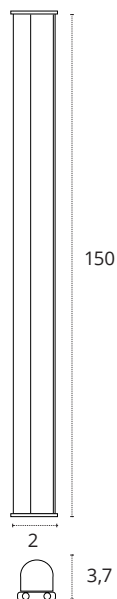

Policarbonato

REF **A06580901S** • Blanco

**REGLETA 60 CM CON INTERRUPTOR**

9W

810 lm

3000K • Cálido

Policarbonato

REF **A06580911A** • Blanco

12W  
 1080 lm  
 4000K • Blanco neutro  
 Policarbonato  
**REF A06581201B • Blanco**

12W  
 1080 lm  
 6400K • Blanco frío  
 Policarbonato  
**REF A06581201S • Blanco**

**REGLETA 90 CM CON INTERRUPTOR**

REGLETA DECORATIVA **SERIE AXINITE**

220-240 
 IP20 
 LED 
 120° 
 Multiconexión 
 Iluminación difusa

**REGLETA 150 CM**

20W  
 1800 lm  
 3000K • Cálido  
 Policarbonato  
**REF A06582001A • Blanco**

20W  
 1800 lm  
 4000K • Blanco neutro  
 Policarbonato  
**REF A06582001B • Blanco**

20W  
 1800 lm  
 6400K • Blanco frío  
 Policarbonato  
**REF A06582001S • Blanco**

**REGLETA 150 CM CON INTERRUPTOR**

20W  
 1800 lm  
 3000K • Cálido  
 Policarbonato  
**REF A06582011A • Blanco**

20W  
 1800 lm  
 4000K • Blanco neutro  
 Policarbonato  
**REF A06582011B • Blanco**