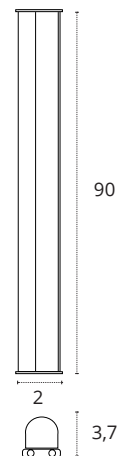

REGLETA 90 CM CON INTERRUPTOR

12W
1080 lm
3000K • Cálido
Policarbonato
REF A06581211A • Blanco

12W
1080 lm
4000K • Blanco neutro
Policarbonato
REF A06581211B • Blanco

12W
1080 lm
6400K • Blanco frío
Policarbonato
REF A06581211S • Blanco