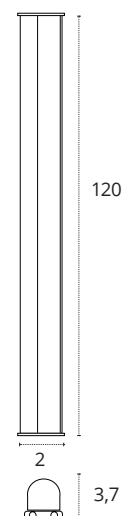

4000K • Blanco neutro

Policarbonato

REF A06581611B • Blanco

16W

1440 lm

6400K • Blanco frío

Policarbonato

REF A06581611S • Blanco