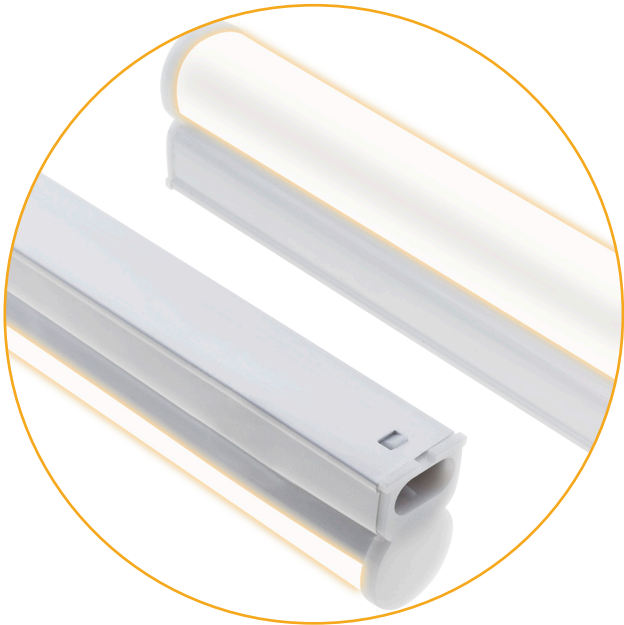

Policarbonato

REF **A06580911S** • Blanco

REGLETA DECORATIVA **SERIE AXINITE**

220-240 
 IP20 
 LED 
 120° 
 Multiconexión 
 Iluminación difusa

**REGLETA 90 CM**

12W  
 1080 lm  
 3000K • Cálido  
 Policarbonato  
**REF A06581201A • Blanco**