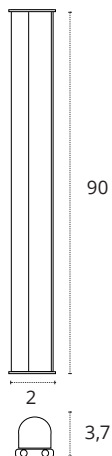

Policarbonato

REF **A06580911S** • Blanco

REGLETA DECORATIVA **SERIE AXINITE**

220-240 
 IP20 
 LED 
 120° 
 Multiconexión 
 Iluminación difusa

**REGLETA 90 CM**

12W  
 1080 lm  
 3000K • Cálido  
 Policarbonato  
**REF A06581201A • Blanco**

12W  
 1080 lm  
 4000K • Blanco neutro  
 Policarbonato  
**REF A06581201B • Blanco**

12W  
 1080 lm  
 6400K • Blanco frío  
 Policarbonato  
**REF A06581201S • Blanco**

**REGLETA 90 CM CON INTERRUPTOR**