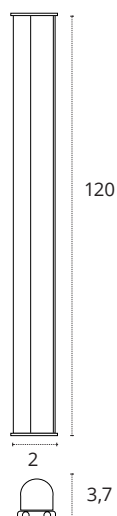

### REGLETA 120 CM

16W

1440 lm

3000K • Cálido

Policarbonato

REF A06581601A • Blanco

16W

1440 lm

4000K • Blanco neutro

Policarbonato

REF A06581601B • Blanco

16W

1440 lm

6400K • Blanco frío

Policarbonato

REF A06581601S • Blanco

### REGLETA 120 CM CON INTERRUPTOR

16W

1440 lm

3000K • Cálido

Policarbonato

REF A06581611A • Blanco

16W

1440 lm