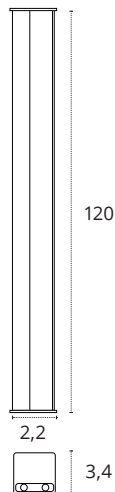

**REGLETA 60 CM**

10W

700 lm

3000K • Cálido

Policarbonato

REF 2070311 • Blanco

10W

700 lm

**REGLETA 90 CM**

15W

1050 lm

3000K • Cálido

Policarbonato

REF 2070321 • Blanco

15W

1050 lm

**REGLETA 120 CM**

- 18W
- 1260 lm
- 3000K • Cálido
- Policarbonato

---

- REF 2070331 • Blanco

---

- 18W
- 1260 lm
- 4000K • Blanco neutro
- Policarbonato

---

- REF 2070332 • Blanco

---

- 18W
- 1260 lm
- 6400K • Blanco frío
- Policarbonato

---

- REF 2070333 • Blanco

**REGLETA 150 CM**

- 20W
- 1400 lm
- 3000K • Cálido
- Policarbonato

---

- REF 2070341 • Blanco