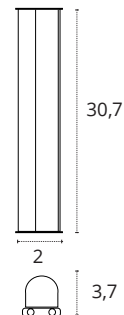

REGLETA 30 CM CON INTERRUPTOR

💡 5W

💡 450 lm

🌞 3000K • Cálido

📦 Policarbonato

REF A06580511A • Blanco

💡 5W

💡 450 lm

🌞 4000K • Blanco neutro

📦 Policarbonato

REF A06580511B • Blanco

💡 5W

💡 450 lm

🌞 6400K • Blanco frío

📦 Policarbonato

REF A06580511S • Blanco