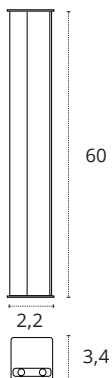

**REGLETA 60 CM**

10W

700 lm

3000K • Cálido

Policarbonato

REF 2070311 • Blanco

10W

700 lm

**REGLETA 90 CM**

15W

1050 lm

3000K • Cálido

Policarbonato

REF 2070321 • Blanco

15W

1050 lm