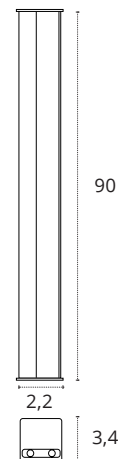

**REGLETA 60 CM**

10W

700 lm

3000K • Cálido

Policarbonato

REF 2070311 • Blanco

10W

700 lm

**REGLETA 90 CM**

15W

1050 lm

3000K • Cálido

Policarbonato

REF 2070321 • Blanco

15W

1050 lm

**REGLETA 120 CM**

- 18W
- 1260 lm
- 3000K • Cálido
- Policarbonato

---

- REF 2070331 • Blanco

---

- 18W
- 1260 lm
- 4000K • Blanco neutro
- Policarbonato

---

- REF 2070332 • Blanco