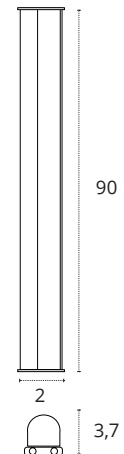

REGLETA 90 CM CON INTERRUPTOR

12W

1080 lm

3000K • Cálido

Policarbonato

REF A06581211A • Blanco

12W

1080 lm

4000K • Blanco neutro

Policarbonato

REF A06581211B • Blanco

12W

1080 lm

6400K • Blanco frío

Policarbonato

REF A06581211S • Blanco