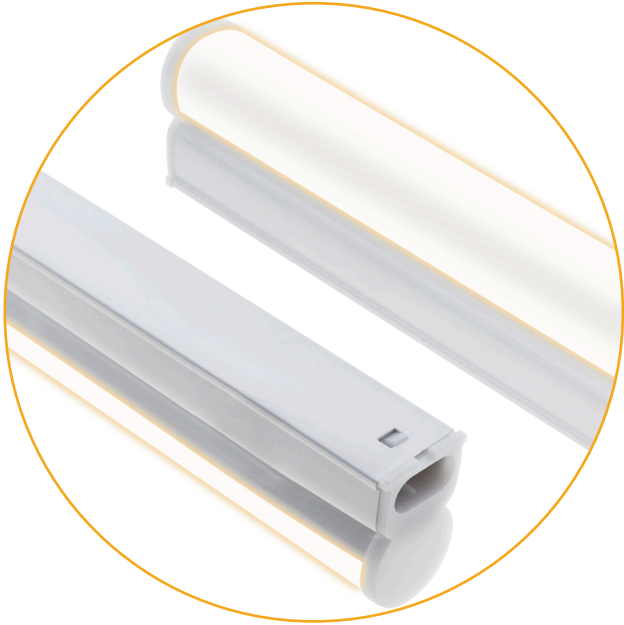

# REGLETA DECORATIVA SERIE AXINITE

220-240 IP20 LED 120° Multiconexión Iluminación difusa