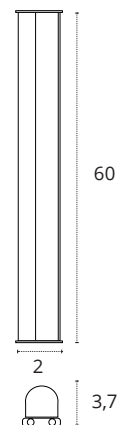

REGLETA 60 CM CON INTERRUPTOR

9W

810 lm

3000K • Cálido

Policarbonato

REF A06580911A • Blanco

5W

450 lm

4000K • Blanco neutro

Policarbonato

REF A06580911B • Blanco

5W

450 lm

6400K • Blanco frío

Policarbonato

REF A06580911S • Blanco