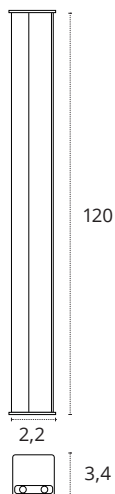

**REGLETA 60 CM**

10W

700 lm

3000K • Cálido

Policarbonato

REF 2070311 • Blanco

10W

700 lm

**REGLETA 90 CM**

15W

1050 lm

3000K • Cálido

Policarbonato

REF 2070321 • Blanco

15W

1050 lm

**REGLETA 120 CM**

- 18W
- 1260 lm
- 3000K • Cálido
- Policarbonato

---

- REF 2070331 • Blanco

---

- 18W
- 1260 lm
- 4000K • Blanco neutro
- Policarbonato

---

- REF 2070332 • Blanco

---

- 18W
- 1260 lm
- 6400K • Blanco frío
- Policarbonato

---

- REF 2070333 • Blanco

**REGLETA 150 CM**

- 20W
- 1400 lm
- 3000K • Cálido
- Policarbonato

---

- REF 2070341 • Blanco