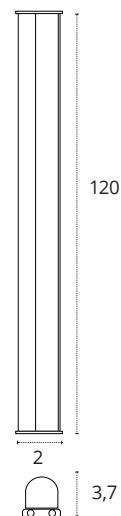

REGLETA 120 CM CON INTERRUPTOR

16W
1440 lm
3000K • Cálido
Policarbonato
REF A06581611A • Blanco

16W
1440 lm
4000K • Blanco neutro
Policarbonato
REF A06581611B • Blanco

16W
1440 lm
6400K • Blanco frío
Policarbonato
REF A06581611S • Blanco