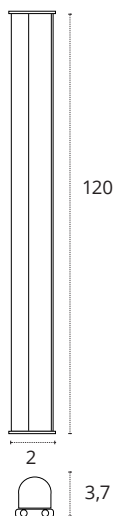

REGLETA DECORATIVA **SERIE AXINITE**

220-240 
 IP20 
 LED 
 120° 
 Multiconexión 
 Iluminación difusa

**REGLETA 120 CM**

16W  
 1440 lm  
 3000K • Cálido  
 Policarbonato  
**REF A06581601A • Blanco**

16W  
 1440 lm  
 4000K • Blanco neutro  
 Policarbonato  
**REF A06581601B • Blanco**

16W  
 1440 lm  
 6400K • Blanco frío  
 Policarbonato  
**REF A06581601S • Blanco**

**REGLETA 120 CM CON INTERRUPTOR**

16W  
 1440 lm  
 3000K • Cálido  
 Policarbonato  
**REF A06581611A • Blanco**

16W  
 1440 lm  
 4000K • Blanco neutro  
 Policarbonato  
**REF A06581611B • Blanco**