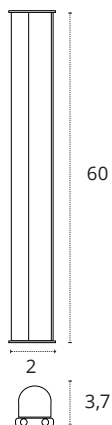

REGLETA 60 CM

9W

810 lm

3000K • Cálido

Policarbonato

REF A06580901A • Blanco

9W

810 lm

4000K • Blanco neutro

Policarbonato

REF A06580901B • Blanco

9W

810 lm

6400K • Blanco frío

Policarbonato

REF A06580901S • Blanco