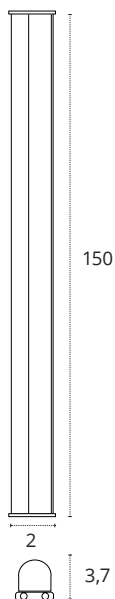

REGLETA 150 CM

- 20W
- 1800 lm
- 3000K • Cálido
- Policarbonato
- REF A06582001A • Blanco
- 20W
- 1800 lm
- 4000K • Blanco neutro
- Policarbonato
- REF A06582001B • Blanco
- 20W
- 1800 lm
- 6400K • Blanco frío
- Policarbonato
- REF A06582001S • Blanco