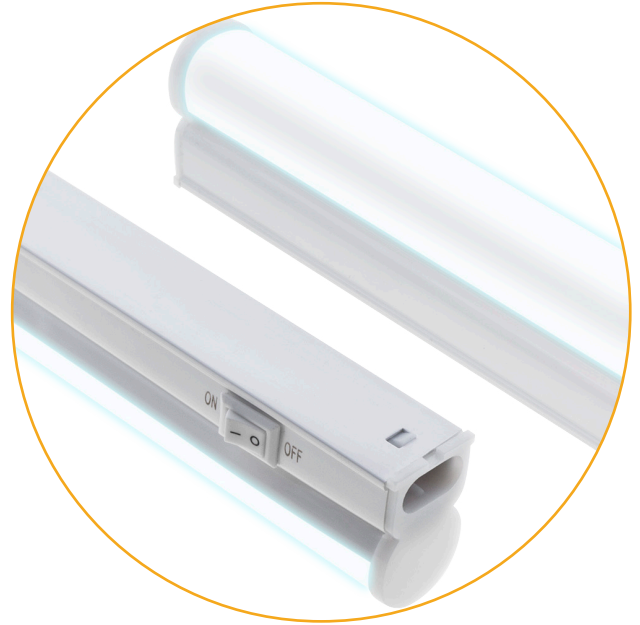

# REGLETA DECORATIVA SERIE AXINITE

220-240 IP20 LED 120° Multiconexión Iluminación difusa