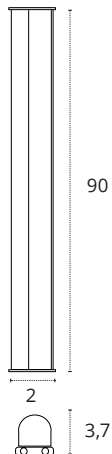

## REGLETA 90 CM

12W

1080 lm

3000K • Cálido

Policarbonato

REF A06581201A • Blanco

12W

1080 lm

4000K • Blanco neutro

Policarbonato

REF A06581201B • Blanco

12W

1080 lm

6400K • Blanco frío

Policarbonato

REF A06581201S • Blanco

## REGLETA 90 CM CON INTERRUPTOR

12W

1080 lm

3000K • Cálido

Policarbonato

REF A06581211A • Blanco

12W

1080 lm