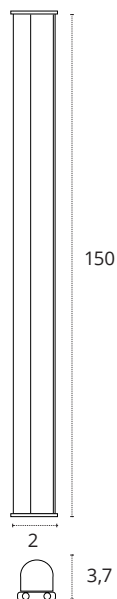

REGLETA 150 CM

20W
1800 lm
3000K • Cálido
Policarbonato
REF A06582001A • Blanco

20W
1800 lm
4000K • Blanco neutro
Policarbonato
REF A06582001B • Blanco

20W
1800 lm
6400K • Blanco frío
Policarbonato
REF A06582001S • Blanco