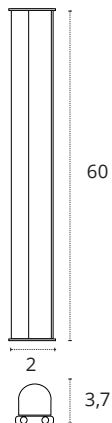

## REGLETA 30 CM

💡 5W

💡 450 lm

🌞 3000K • Cálido

📦 Policarbonato

REF A06580501A • Blanco

💡 5W

💡 450 lm

Policarbonato

REF **A06580901S** • Blanco

**REGLETA 60 CM CON INTERRUPTOR**

9W

810 lm

3000K • Cálido

Policarbonato

REF **A06580911A** • Blanco