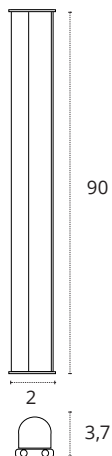

### REGLETA 90 CM

12W

1080 lm

3000K • Cálido

Policarbonato

REF A06581201A • Blanco

12W

1080 lm

### REGLETA 90 CM CON INTERRUPTOR

12W

1080 lm

3000K • Cálido

Policarbonato

REF A06581211A • Blanco

12W

1080 lm