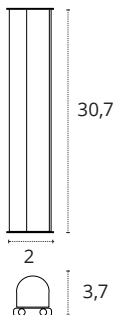

**REGLETA 60 CM**

10W

700 lm

3000K • Cálido

Policarbonato

REF 2070311 • Blanco

10W

700 lm

## REGLETA 30 CM

5W

450 lm

3000K • Cálido

Policarbonato

REF A06580501A • Blanco

5W

450 lm

## REGLETA 30 CM CON INTERRUPTOR

5W

450 lm

3000K • Cálido

Policarbonato

REF A06580511A • Blanco

5W

450 lm