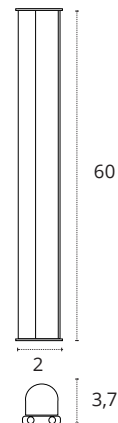

REGLETA 60 CM CON INTERRUPTOR

💡 9W

💡 810 lm

🌡️ 3000K • Cálido

📏 Policarbonato

REF **A06580911A** • Blanco

💡 5W

💡 450 lm

🌡️ 4000K • Blanco neutro

📏 Policarbonato

REF **A06580911B** • Blanco

💡 5W

💡 450 lm

🌡️ 6400K • Blanco frío

📏 Policarbonato

REF **A06580911S** • Blanco