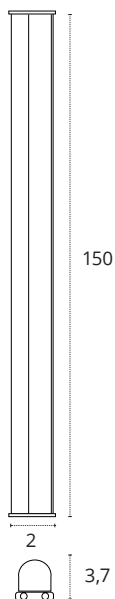

💡 9W

💡 810 lm

🌡️ 4000K • Blanco neutro

📏 Policarbonato

REF **A06580901B** • Blanco

💡 9W

💡 810 lm

🌡️ 6400K • Blanco frío

📏 Policarbonato

REF **A06580901S** • Blanco

**REGLETA 60 CM CON INTERRUPTOR**

💡 9W

💡 810 lm

🌡️ 3000K • Cálido

📏 Policarbonato

REF **A06580911A** • Blanco

### REGLETA 120 CM CON INTERRUPTOR

- 16W
- 1440 lm
- 3000K • Cálido
- Policarbonato
- REF A06581611A • Blanco
- 16W
- 1440 lm
- 4000K • Blanco neutro
- Policarbonato
- REF A06581611B • Blanco
- 16W
- 1440 lm
- 6400K • Blanco frío
- Policarbonato
- REF A06581611S • Blanco

20W  
 1800 lm  
 6400K • Blanco frío  
 Policarbonato  
**REF A06582001S • Blanco**

**REGLETA 150 CM CON INTERRUPTOR**

20W  
 1800 lm  
 3000K • Cálido  
 Policarbonato  
**REF A06582011A • Blanco**

20W  
 1800 lm  
 4000K • Blanco neutro  
 Policarbonato  
**REF A06582011B • Blanco**