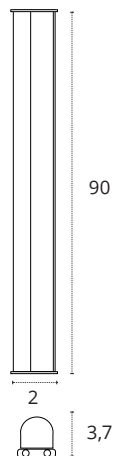

### REGLETA 90 CM

12W

1080 lm

3000K • Cálido

Policarbonato

REF A06581201A • Blanco

12W

1080 lm

4000K • Blanco neutro

Policarbonato

REF A06581201B • Blanco

12W

1080 lm

6400K • Blanco frío

Policarbonato

REF A06581201S • Blanco

### REGLETA 90 CM CON INTERRUPTOR

12W

1080 lm

3000K • Cálido

Policarbonato

REF A06581211A • Blanco

12W

1080 lm