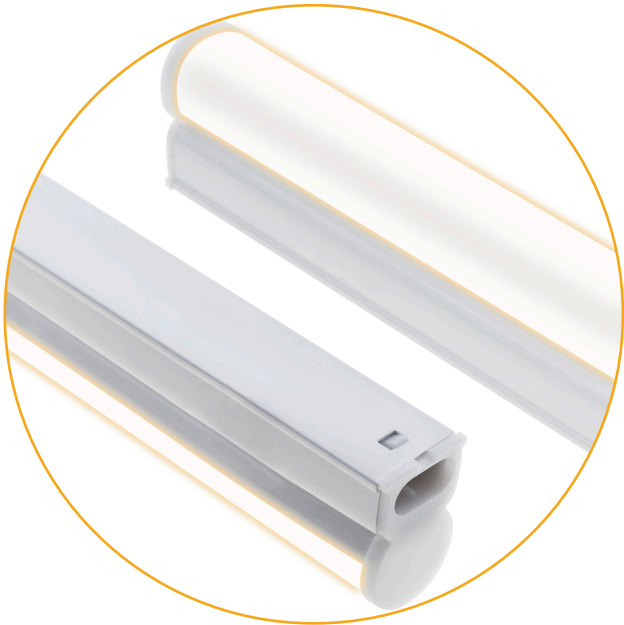

## REGLETA DECORATIVA SERIE AXINITE

220-240 IP20 LED 120° Multiconexión Iluminación difusa