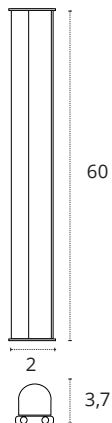

REGLETA DECORATIVA **SERIE AXINITE**

- 🔌 220-240
💧 IP20
🌿 LED
📐 120°
🔌 Multiconexión
📏 Iluminación difusa

**REGLETA 60 CM**

💡 9W

💡 810 lm

🌡️ 3000K • Cálido

📏 Policarbonato

REF **A06580901A** • Blanco

💡 9W

💡 810 lm

🌡️ 4000K • Blanco neutro

📏 Policarbonato

REF **A06580901B** • Blanco

💡 9W

💡 810 lm

🌡️ 6400K • Blanco frío

📏 Policarbonato

REF **A06580901S** • Blanco

**REGLETA 60 CM CON INTERRUPTOR**

💡 9W

💡 810 lm

🌡️ 3000K • Cálido

📏 Policarbonato

REF **A06580911A** • Blanco