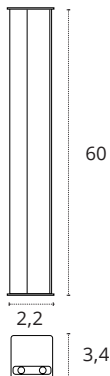

**REGLETA 60 CM**

10W

700 lm

3000K • Cálido

Policarbonato

REF 2070311 • Blanco

10W

700 lm

**REGLETA 90 CM**

15W

1050 lm

3000K • Cálido

Policarbonato

REF 2070321 • Blanco

15W

1050 lm