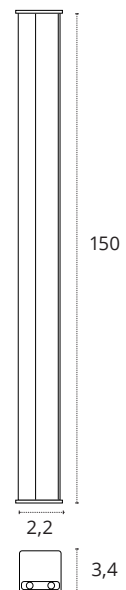

**REGLETA 60 CM**

10W

700 lm

3000K • Cálido

Policarbonato

REF 2070311 • Blanco

10W

700 lm

**REGLETA 120 CM**

- 18W
- 1260 lm
- 3000K • Cálido
- Policarbonato

---

- REF 2070331 • Blanco

---

- 18W
- 1260 lm
- 4000K • Blanco neutro
- Policarbonato

---

- REF 2070332 • Blanco

---

- 18W
- 1260 lm
- 6400K • Blanco frío
- Policarbonato

---

- REF 2070333 • Blanco

**REGLETA 150 CM**

- 20W
- 1400 lm
- 3000K • Cálido
- Policarbonato

---

- REF 2070341 • Blanco

---

- 20W
- 1400 lm
- 4000K • Blanco neutro
- Policarbonato

---

- REF 2070342 • Blanco

---

- 20W
- 1400 lm
- 6400K • Blanco frío
- Policarbonato

---

- REF 2070343 • Blanco