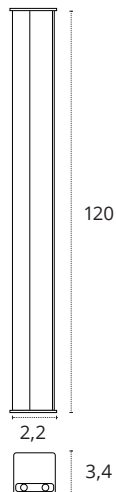

**REGLETA 60 CM**

10W

700 lm

3000K • Cálido

Policarbonato

REF 2070311 • Blanco

10W

700 lm

**REGLETA 90 CM**

15W

1050 lm

3000K • Cálido

Policarbonato

REF 2070321 • Blanco

15W

1050 lm

**REGLETA 120 CM**

- 18W
- 1260 lm
- 3000K • Cálido
- Policarbonato

---

- REF 2070331 • Blanco

---

- 18W
- 1260 lm
- 4000K • Blanco neutro
- Policarbonato

---

- REF 2070332 • Blanco

---

- 18W
- 1260 lm
- 6400K • Blanco frío
- Policarbonato

---

- REF 2070333 • Blanco

**REGLETA 150 CM**

- 20W
- 1400 lm
- 3000K • Cálido
- Policarbonato

---

- REF 2070341 • Blanco