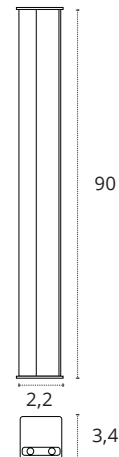

**REGLETA 60 CM**

10W

700 lm

3000K • Cálido

Policarbonato

REF 2070311 • Blanco

10W

700 lm

**REGLETA 90 CM**

15W

1050 lm

3000K • Cálido

Policarbonato

REF 2070321 • Blanco

15W

1050 lm

**REGLETA 120 CM**

- 18W
- 1260 lm
- 3000K • Cálido
- Policarbonato

---

- REF 2070331 • Blanco

---

- 18W
- 1260 lm
- 4000K • Blanco neutro
- Policarbonato

---

- REF 2070332 • Blanco