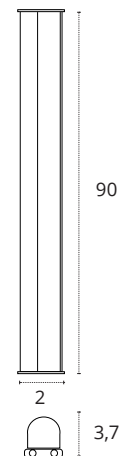

REGLETA 90 CM CON INTERRUPTOR

12W

1080 lm

3000K • Cálido

Policarbonato

REF A06581211A • Blanco

12W

1080 lm

4000K • Blanco neutro

Policarbonato

REF A06581211B • Blanco

12W

1080 lm

6400K • Blanco frío

Policarbonato

REF A06581211S • Blanco