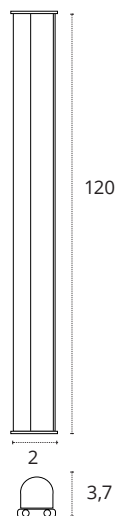

REGLETA 120 CM

- 16W
- 1440 lm
- 3000K • Cálido
- Policarbonato
- REF A06581601A • Blanco
- 16W
- 1440 lm
- 4000K • Blanco neutro
- Policarbonato
- REF A06581601B • Blanco
- 16W
- 1440 lm
- 6400K • Blanco frío
- Policarbonato
- REF A06581601S • Blanco