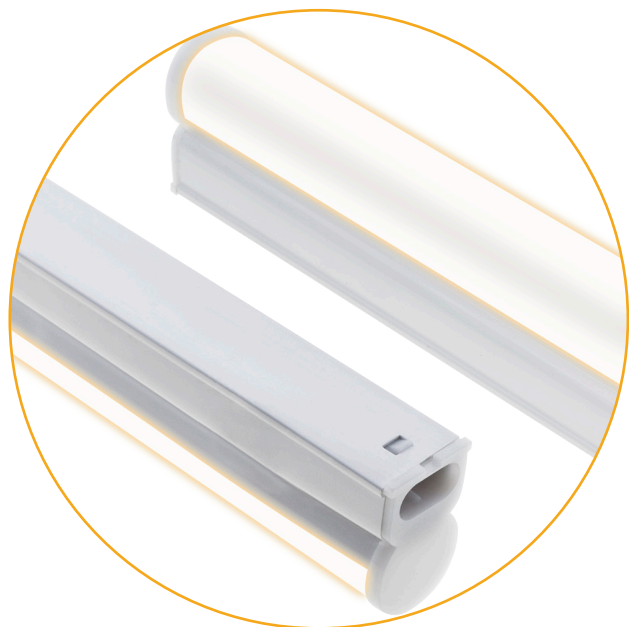

REGLETA DECORATIVA **SERIE AXINITE**

- 🔌 220-240
💧 IP20
🌿 LED
📐 120°
🔌 Multiconexión
📏 Iluminación difusa

**REGLETA 60 CM**

💡 9W

💡 810 lm

🌡️ 3000K • Cálido

📏 Policarbonato

REF **A06580901A** • Blanco