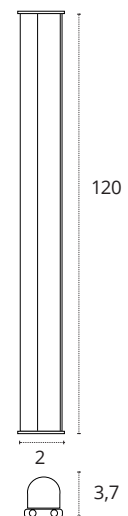

REGLETA 120 CM CON INTERRUPTOR

- 16W
- 1440 lm
- 3000K • Cálido
- Policarbonato
- REF A06581611A • Blanco
- 16W
- 1440 lm
- 4000K • Blanco neutro
- Policarbonato
- REF A06581611B • Blanco
- 16W
- 1440 lm
- 6400K • Blanco frío
- Policarbonato
- REF A06581611S • Blanco