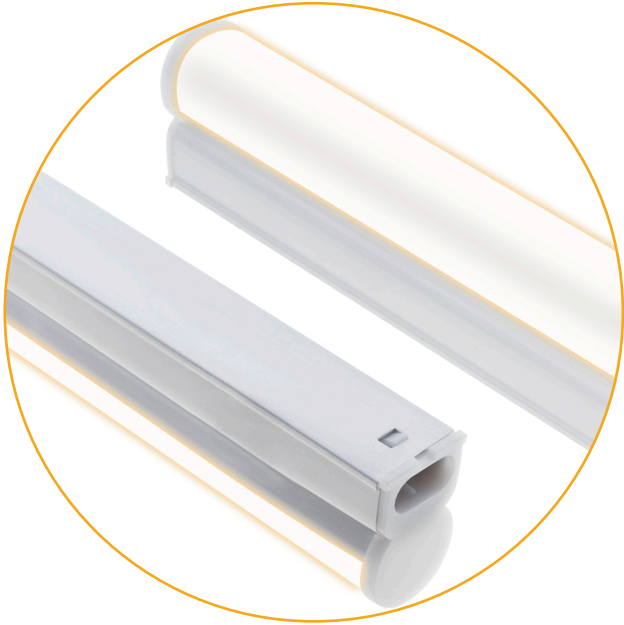

## REGLETA DECORATIVA SERIE AXINITE

220-240 IP20 LED 120° Multiconexión Iluminación difusa