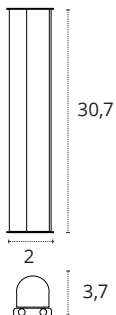

REGLETA 60 CM

10W

700 lm

3000K • Cálido

Policarbonato

REF 2070311 • Blanco

10W

700 lm

REGLETA 150 CM

- 20W
- 1400 lm
- 3000K • Cálido
- Policarbonato
- REF 2070341 • Blanco
- 20W
- 1400 lm
- 4000K • Blanco neutro
- Policarbonato
- REF 2070342 • Blanco
- 20W
- 1400 lm
- 6400K • Blanco frío
- Policarbonato
- REF 2070343 • Blanco

Policarbonato

REF A06580501S • Blanco

REGLETA 30 CM CON INTERRUPTOR

5W

450 lm

3000K • Cálido

Policarbonato

REF A06580511A • Blanco