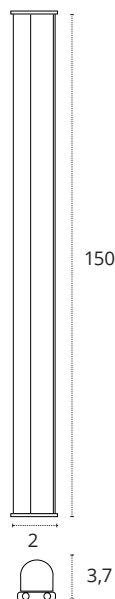

Policarbonato

REF **A06580901A** • Blanco

9W

810 lm

4000K • Blanco neutro

Policarbonato

REF **A06580901B** • Blanco

9W

Policarbonato

REF **A06580911A** • Blanco

5W

450 lm

4000K • Blanco neutro

Policarbonato

REF **A06580911B** • Blanco

5W

20W
1800 lm
6400K • Blanco frío
Policarbonato
REF A06582001S • Blanco

REGLETA 150 CM CON INTERRUPTOR

20W
1800 lm
3000K • Cálido
Policarbonato
REF A06582011A • Blanco

20W
1800 lm
4000K • Blanco neutro
Policarbonato
REF A06582011B • Blanco