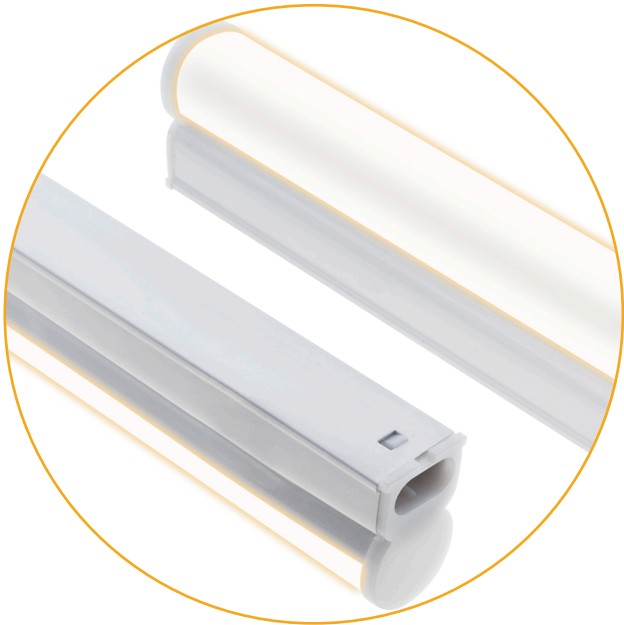

REGLETA DECORATIVA SERIE AXINITE

220-240 IP20 LED 120° Multiconexión Iluminación difusa

REGLETA 150 CM

20W
1800 lm
3000K • Cálido
Policarbonato
REF A06582001A • Blanco

20W
1800 lm
4000K • Blanco neutro
Policarbonato
REF A06582001B • Blanco