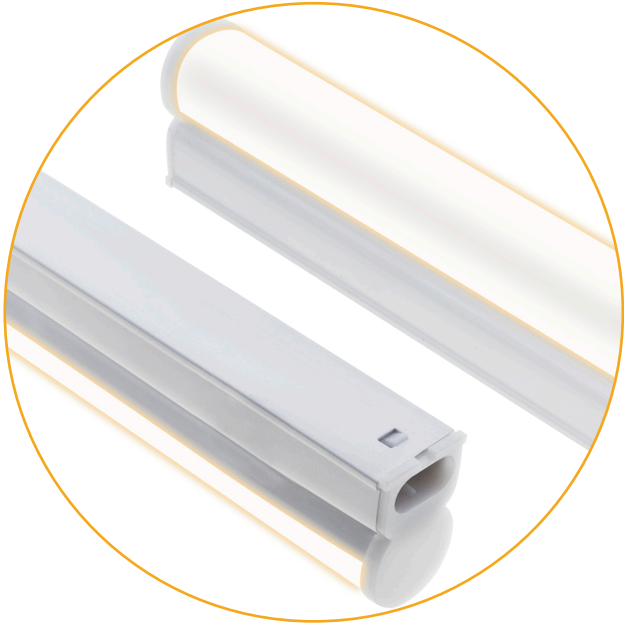

450 lm

6400K • Blanco frío

Policarbonato

REF **A06580911S** • Blanco

REGLETA DECORATIVA SERIE AXINITE

220-240 IP20 LED 120° Multiconexión Iluminación difusa

REGLETA 90 CM

12W