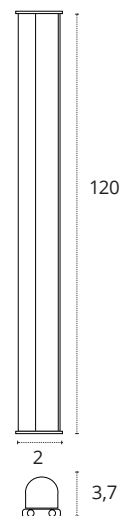

4000K • Blanco neutro

Policarbonato

REF A06581611B • Blanco

16W

1440 lm

6400K • Blanco frío

Policarbonato

REF A06581611S • Blanco