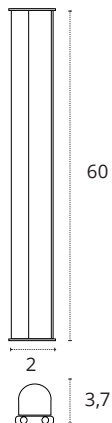

REGLETA 60 CM

9W

810 lm

3000K • Cálido

Policarbonato

REF **A06580901A** • Blanco

9W

810 lm

4000K • Blanco neutro

Policarbonato

REF **A06580901B** • Blanco

9W

810 lm

6400K • Blanco frío

Policarbonato

REF **A06580901S** • Blanco