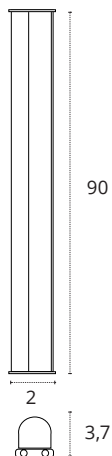

REF A06581201B • Blanco

12W

1080 lm

6400K • Blanco frío

Policarbonato

REF A06581201S • Blanco

REGLETA 90 CM CON INTERRUPTOR

12W