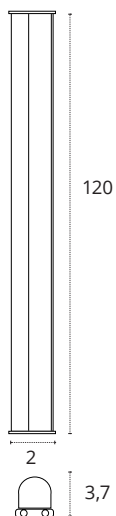

4000K • Blanco neutro

Policarbonato

REF A06581601B • Blanco

16W

1440 lm

6400K • Blanco frío

Policarbonato

REF A06581601S • Blanco