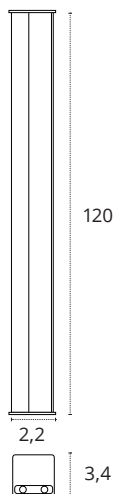

REGLETA 60 CM

10W

700 lm

3000K • Cálido

Policarbonato

REF 2070311 • Blanco

10W

700 lm

REGLETA 90 CM

15W

1050 lm

3000K • Cálido

Policarbonato

REF 2070321 • Blanco

15W

1050 lm

REGLETA DECORATIVA SERIE LINEX T5

220-240 IP20 LED 130° Multiconexión Iluminación difusa

REGLETA 120 CM

- 18W
- 1260 lm
- 3000K • Cálido
- Policarbonato
- REF 2070331 • Blanco
- 18W
- 1260 lm
- 4000K • Blanco neutro
- Policarbonato
- REF 2070332 • Blanco
- 18W
- 1260 lm
- 6400K • Blanco frío
- Policarbonato
- REF 2070333 • Blanco

REGLETA 150 CM

- 20W
- 1400 lm
- 3000K • Cálido
- Policarbonato
- REF 2070341 • Blanco
- 20W
- 1400 lm
- 4000K • Blanco neutro
- Policarbonato
- REF 2070342 • Blanco
- 20W
- 1400 lm
- 6400K • Blanco frío
- Policarbonato
- REF 2070343 • Blanco