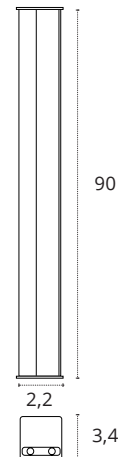

REGLETA 60 CM

10W

700 lm

3000K • Cálido

Policarbonato

REF 2070311 • Blanco

10W

700 lm

REGLETA 90 CM

15W

1050 lm

3000K • Cálido

Policarbonato

REF 2070321 • Blanco

15W

1050 lm

REGLETA DECORATIVA SERIE LINEX T5

220-240 IP20 LED 130° Multiconexión Iluminación difusa

REGLETA 120 CM

- 18W
- 1260 lm
- 3000K • Cálido
- Policarbonato
- REF 2070331 • Blanco
- 18W
- 1260 lm
- 4000K • Blanco neutro
- Policarbonato
- REF 2070332 • Blanco
- 18W
- 1260 lm
- 6400K • Blanco frío
- Policarbonato
- REF 2070333 • Blanco