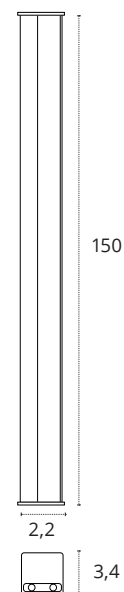

REGLETA 60 CM

10W

700 lm

3000K • Cálido

Policarbonato

REF 2070311 • Blanco

10W

700 lm

REGLETA DECORATIVA SERIE LINEX T5

220-240 IP20 LED 130° Multiconexión Iluminación difusa

REGLETA 120 CM

- 18W
- 1260 lm
- 3000K • Cálido
- Policarbonato
- REF 2070331 • Blanco
- 18W
- 1260 lm
- 4000K • Blanco neutro
- Policarbonato
- REF 2070332 • Blanco
- 18W
- 1260 lm
- 6400K • Blanco frío
- Policarbonato
- REF 2070333 • Blanco

REGLETA 150 CM

- 20W
- 1400 lm
- 3000K • Cálido
- Policarbonato
- REF 2070341 • Blanco
- 20W
- 1400 lm
- 4000K • Blanco neutro
- Policarbonato
- REF 2070342 • Blanco
- 20W
- 1400 lm
- 6400K • Blanco frío
- Policarbonato
- REF 2070343 • Blanco