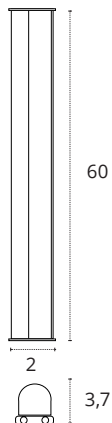

9W

810 lm

6400K • Blanco frío

Policarbonato

REF **A06580901S** • Blanco

REGLETA 60 CM CON INTERRUPTOR

9W

810 lm