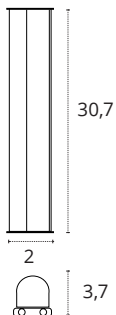

REGLETA 30 CM

5W

450 lm

3000K • Cálido

Policarbonato

REF A06580501A • Blanco

5W

450 lm

4000K • Blanco neutro

Policarbonato

REF A06580501B • Blanco

5W

450 lm

6400K • Blanco frío

Policarbonato

REF A06580501S • Blanco