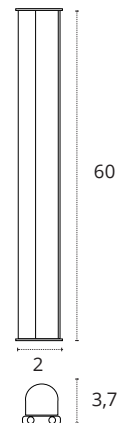

REGLETA 60 CM CON INTERRUPTOR

9W

810 lm

3000K • Cálido

Policarbonato

REF **A06580911A** • Blanco

5W

450 lm

4000K • Blanco neutro

Policarbonato

REF **A06580911B** • Blanco

5W

450 lm

6400K • Blanco frío

Policarbonato

REF **A06580911S** • Blanco