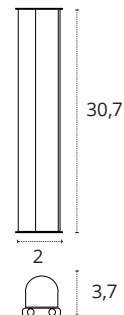

REGLETA 30 CM CON INTERRUPTOR

5W

450 lm

3000K • Cálido

Policarbonato

REF A06580511A • Blanco

5W

450 lm

4000K • Blanco neutro

Policarbonato

REF A06580511B • Blanco

5W

450 lm

6400K • Blanco frío

Policarbonato

REF A06580511S • Blanco