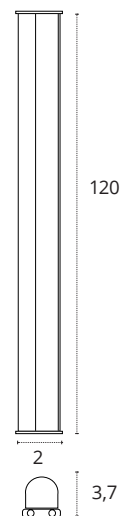

REGLETA 120 CM CON INTERRUPTOR

- 16W
- 1440 lm
- 3000K • Cálido
- Policarbonato
- REF A06581611A • Blanco
- 16W
- 1440 lm
- 4000K • Blanco neutro
- Policarbonato
- REF A06581611B • Blanco
- 16W
- 1440 lm
- 6400K • Blanco frío
- Policarbonato
- REF A06581611S • Blanco