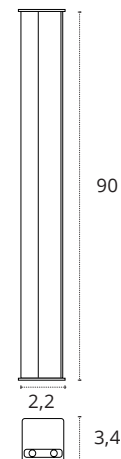

REGLETA 60 CM

10W

700 lm

3000K • Cálido

Policarbonato

REF 2070311 • Blanco

10W

700 lm

REGLETA 90 CM

15W

1050 lm

3000K • Cálido

Policarbonato

REF 2070321 • Blanco

15W

1050 lm

REGLETA 120 CM

- 18W
- 1260 lm
- 3000K • Cálido
- Policarbonato

- REF 2070331 • Blanco

- 18W
- 1260 lm
- 4000K • Blanco neutro
- Policarbonato

- REF 2070332 • Blanco

- 18W
- 1260 lm
- 6400K • Blanco frío
- Policarbonato