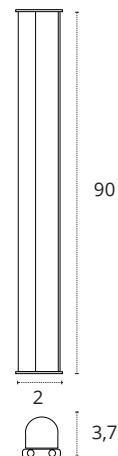

Policarbonato

REF A06581211B • Blanco

12W

1080 lm

6400K • Blanco frío

Policarbonato

REF A06581211S • Blanco

REGLETA DECORATIVA SERIE AXINITE