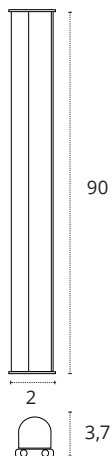

Policarbonato

REF A06581201B • Blanco

12W

1080 lm

6400K • Blanco frío

Policarbonato

REF A06581201S • Blanco

REGLETA 90 CM CON INTERRUPTOR