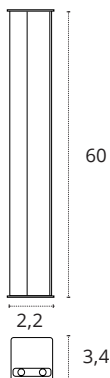

REGLETA 60 CM

10W

700 lm

3000K • Cálido

Policarbonato

REF 2070311 • Blanco

10W

700 lm

REGLETA 90 CM

15W

1050 lm

3000K • Cálido

Policarbonato

REF 2070321 • Blanco

15W

1050 lm