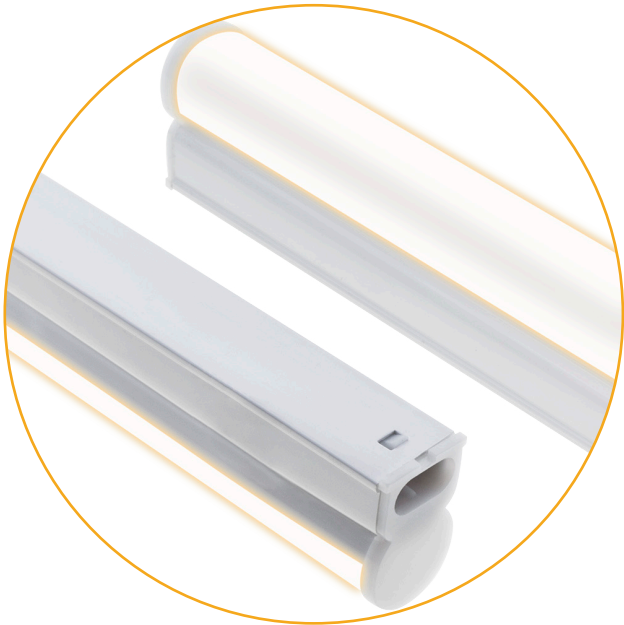

REGLETA DECORATIVA SERIE AXINITE

220-240 IP20 LED 120° Multiconexión Iluminación difusa