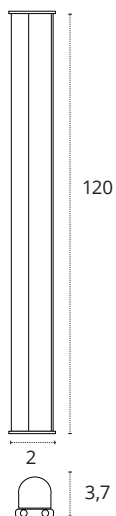

REGLETA 120 CM

- 16W
- 1440 lm
- 3000K • Cálido
- Policarbonato
- REF A06581601A • Blanco
- 16W
- 1440 lm
- 4000K • Blanco neutro
- Policarbonato
- REF A06581601B • Blanco
- 16W
- 1440 lm
- 6400K • Blanco frío
- Policarbonato
- REF A06581601S • Blanco