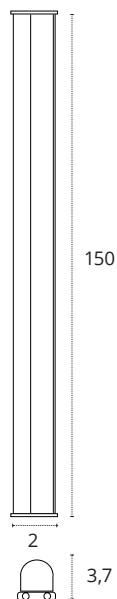

REGLETA 120 CM CON INTERRUPTOR

- 16W
- 1440 lm
- 3000K • Cálido
- Policarbonato
- REF A06581611A • Blanco
- 16W
- 1440 lm
- 4000K • Blanco neutro
- Policarbonato
- REF A06581611B • Blanco
- 16W
- 1440 lm
- 6400K • Blanco frío
- Policarbonato
- REF A06581611S • Blanco

REGLETA DECORATIVA SERIE AXINITE

220-240 IP20 LED 120° Multiconexión Iluminación difusa

REGLETA 150 CM

20W
1800 lm
3000K • Cálido
Policarbonato
REF A06582001A • Blanco

20W
1800 lm
4000K • Blanco neutro
Policarbonato
REF A06582001B • Blanco

20W
1800 lm
6400K • Blanco frío
Policarbonato
REF A06582001S • Blanco

REGLETA 150 CM CON INTERRUPTOR

20W
1800 lm
3000K • Cálido
Policarbonato
REF A06582011A • Blanco

20W
1800 lm
4000K • Blanco neutro
Policarbonato
REF A06582011B • Blanco