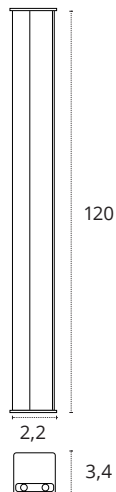

REGLETA 60 CM

10W

700 lm

3000K • Cálido

Policarbonato

REF 2070311 • Blanco

10W

700 lm

REGLETA 90 CM

15W

1050 lm

3000K • Cálido

Policarbonato

REF 2070321 • Blanco

15W

1050 lm

REGLETA 120 CM

- 18W
- 1260 lm
- 3000K • Cálido
- Policarbonato

- REF 2070331 • Blanco

- 18W
- 1260 lm
- 4000K • Blanco neutro
- Policarbonato

- REF 2070332 • Blanco

- 18W
- 1260 lm
- 6400K • Blanco frío
- Policarbonato

- REF 2070333 • Blanco

REGLETA 150 CM

- 20W
- 1400 lm
- 3000K • Cálido
- Policarbonato

- REF 2070341 • Blanco

- 20W
- 1400 lm
- 4000K • Blanco neutro
- Policarbonato

- REF 2070342 • Blanco

- 20W
- 1400 lm
- 6400K • Blanco frío
- Policarbonato