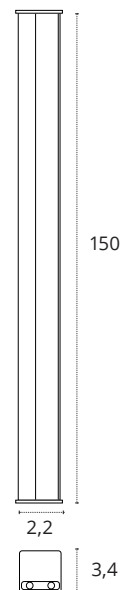

REGLETA 150 CM

- 20W
- 1400 lm
- 3000K • Cálido
- Policarbonato

- REF 2070341 • Blanco

- 20W
- 1400 lm
- 4000K • Blanco neutro
- Policarbonato

- REF 2070342 • Blanco

- 20W
- 1400 lm
- 6400K • Blanco frío
- Policarbonato

- REF 2070343 • Blanco