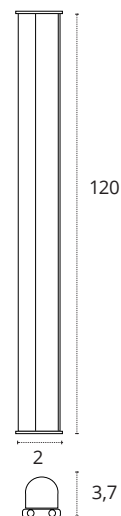

REGLETA 120 CM CON INTERRUPTOR

- 16W
- 1440 lm
- 3000K • Cálido
- Policarbonato

- REF **A06581611A** • Blanco

- 16W
- 1440 lm
- 4000K • Blanco neutro
- Policarbonato

- REF **A06581611B** • Blanco

- 16W
- 1440 lm
- 6400K • Blanco frío
- Policarbonato

- REF **A06581611S** • Blanco