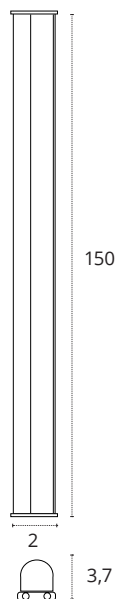

💡 5W

💡 450 lm

🌡️ 3000K • Cálido

📦 Policarbonato

REF A06580501A • Blanco

💡 5W

💡 450 lm

🌡️ 4000K • Blanco neutro

📦 Policarbonato

REF A06580501B • Blanco

💡 5W

💡 450 lm

🌡️ 6400K • Blanco frío

📦 Policarbonato

REF A06580501S • Blanco

REGLETA 30 CM CON INTERRUPTOR

- REF **A06581601A** • Blanco

- 16W
- 1440 lm
- 4000K • Blanco neutro
- Policarbonato

- REF **A06581601B** • Blanco

- 16W
- 1440 lm
- 6400K • Blanco frío
- Policarbonato

- REF **A06581601S** • Blanco

REGLETA 120 CM CON INTERRUPTOR

20W
 1800 lm
 4000K • Blanco neutro
 Policarbonato
REF A06582001B • Blanco

20W
 1800 lm
 6400K • Blanco frío
 Policarbonato
REF A06582001S • Blanco

REGLETA 150 CM CON INTERRUPTOR

20W
 1800 lm
 3000K • Cálido
 Policarbonato
REF A06582011A • Blanco