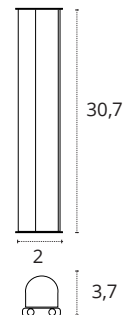

📦 Policarbonato

REF A06580511B • Blanco

💡 5W

💡 450 lm

🌡️ 6400K • Blanco frío

📦 Policarbonato

REF A06580511S • Blanco

REGLETA DECORATIVA **SERIE AXINITE**