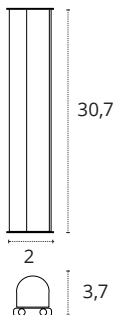

REGLETA 60 CM

10W

700 lm

3000K • Cálido

Policarbonato

REF 2070311 • Blanco

10W

700 lm

📦 Policarbonato

REF A06580501B • Blanco

💡 5W

💡 450 lm

🌡️ 6400K • Blanco frío

📦 Policarbonato

REF A06580501S • Blanco

REGLETA 30 CM CON INTERRUPTOR