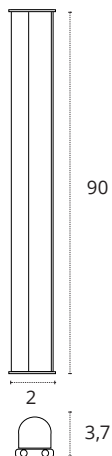

REGLETA 90 CM

12W

1080 lm

3000K • Cálido

Policarbonato

REF A06581201A • Blanco

12W

1080 lm

4000K • Blanco neutro

Policarbonato

REF A06581201B • Blanco

12W

1080 lm

6400K • Blanco frío

Policarbonato

REF A06581201S • Blanco