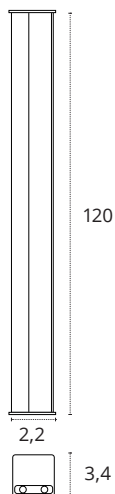

REGLETA 60 CM

10W

700 lm

3000K • Cálido

Policarbonato

REF 2070311 • Blanco

10W

700 lm

REGLETA DECORATIVA **SERIE LINEX T5**

220-240
 IP20
 LED
 130°
 Multiconexión
 Iluminación difusa

TECHTOUCH

REGLETA 120 CM

- 18W
- 1260 lm
- 3000K • Cálido
- Policarbonato

- REF 2070331 • Blanco

- 18W
- 1260 lm
- 4000K • Blanco neutro
- Policarbonato

- REF 2070332 • Blanco

- 18W
- 1260 lm
- 6400K • Blanco frío
- Policarbonato

- REF 2070333 • Blanco

REGLETA 150 CM

- 20W
- 1400 lm
- 3000K • Cálido
- Policarbonato

- REF 2070341 • Blanco

- 20W
- 1400 lm
- 4000K • Blanco neutro
- Policarbonato