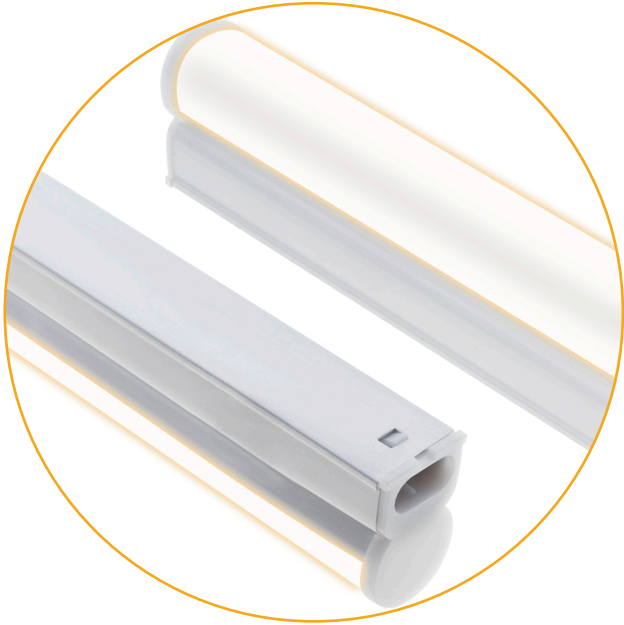

REF **A06580911S** • Blanco

REGLETA DECORATIVA SERIE AXINITE

220-240 IP20 LED 120° Multiconexión Iluminación difusa

REGLETA 90 CM

12W

1080 lm

3000K • Cálido

Policarbonato