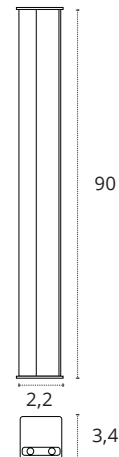

REGLETA 60 CM

10W

700 lm

3000K • Cálido

Policarbonato

REF 2070311 • Blanco

10W

700 lm

REGLETA 90 CM

15W

1050 lm

3000K • Cálido

Policarbonato

REF 2070321 • Blanco

15W

1050 lm

REGLETA DECORATIVA **SERIE LINEX T5**

220-240
 IP20
 LED
 130°
 Multiconexión
 Iluminación difusa

TECHTOUCH

REGLETA 120 CM

- 18W
- 1260 lm
- 3000K • Cálido
- Policarbonato

- REF 2070331 • Blanco

- 18W
- 1260 lm
- 4000K • Blanco neutro
- Policarbonato