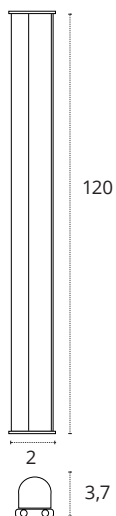

- REF **A06581601A** • Blanco

- 16W
- 1440 lm
- 4000K • Blanco neutro
- Policarbonato

- REF **A06581601B** • Blanco

- 16W
- 1440 lm
- 6400K • Blanco frío
- Policarbonato

- REF **A06581601S** • Blanco

REGLETA 120 CM CON INTERRUPTOR