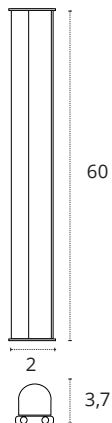

REF **A06580901S** • Blanco

REGLETA 60 CM CON INTERRUPTOR

9W

810 lm

3000K • Cálido

Policarbonato

REF **A06580911A** • Blanco

5W