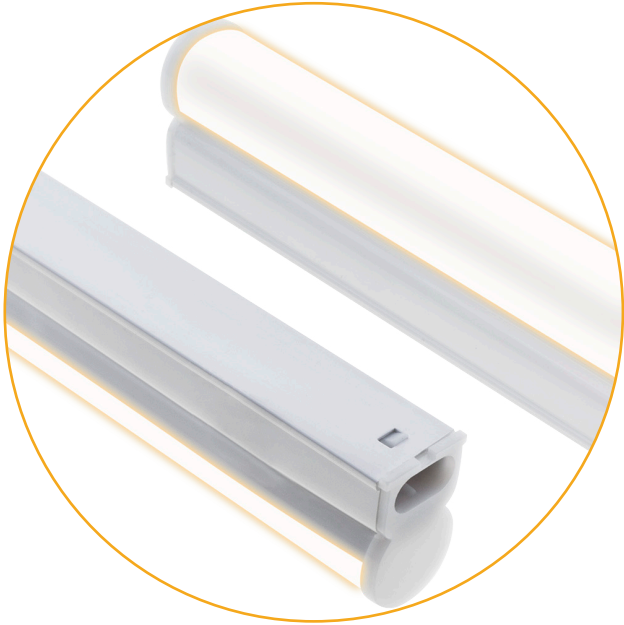

REGLETA DECORATIVA SERIE AXINITE

220-240 IP20 LED 120° Multiconexión Iluminación difusa