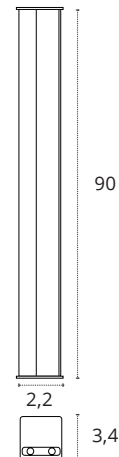

REGLETA 90 CM

15W

1050 lm

3000K • Cálido

Policarbonato

REF 2070321 • Blanco

15W

1050 lm

4000K • Blanco neutro

Policarbonato

REF 2070322 • Blanco

15W

1050 lm

6400K • Blanco frío

Policarbonato

REF 2070323 • Blanco