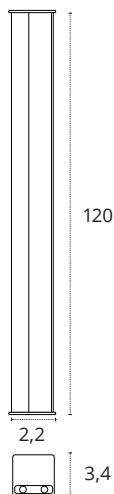

**REGLETA 60 CM**

10W

700 lm

3000K • Cálido

Policarbonato

REF 2070311 • Blanco

10W

700 lm

**REGLETA 90 CM**

15W

1050 lm

3000K • Cálido

Policarbonato

REF 2070321 • Blanco

15W

1050 lm

4000K • Blanco neutro

Policarbonato

REF 2070322 • Blanco

15W

1050 lm

6400K • Blanco frío

Policarbonato

REF 2070323 • Blanco

## REGLETA 120 CM

- 18W
- 1260 lm
- 3000K • Cálido
- Policarbonato
- REF 2070331 • Blanco
- 18W
- 1260 lm
- 4000K • Blanco neutro
- Policarbonato
- REF 2070332 • Blanco
- 18W
- 1260 lm
- 6400K • Blanco frío
- Policarbonato
- REF 2070333 • Blanco