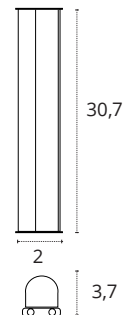

REGLETA 30 CM CON INTERRUPTOR

💡 5W

💡 450 lm

🌡️ 3000K • Cálido

📐 Policarbonato

REF A06580511A • Blanco

💡 5W

💡 450 lm

🌡️ 4000K • Blanco neutro

📐 Policarbonato

REF A06580511B • Blanco

💡 5W

💡 450 lm

🌡️ 6400K • Blanco frío

📐 Policarbonato

REF A06580511S • Blanco