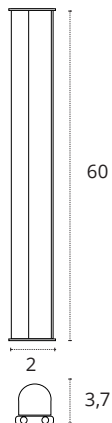

## REGLETA 30 CM

💡 5W

💡 450 lm

🌡️ 3000K • Cálido

📐 Policarbonato

REF A06580501A • Blanco

💡 5W

💡 450 lm

Policarbonato

REF **A06580901S** • Blanco

**REGLETA 60 CM CON INTERRUPTOR**

9W

810 lm

3000K • Cálido

Policarbonato

REF **A06580911A** • Blanco