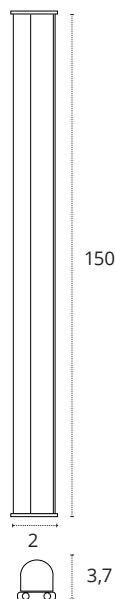

Policarbonato

REF **A06580901S** • Blanco

**REGLETA 60 CM CON INTERRUPTOR**

9W

810 lm

3000K • Cálido

Policarbonato

REF **A06580911A** • Blanco

4000K • Blanco neutro

Policarbonato

REF A06582001B • Blanco

20W

1800 lm

6400K • Blanco frío

Policarbonato

REF A06582001S • Blanco

### REGLETA 150 CM CON INTERRUPTOR

20W

1800 lm

3000K • Cálido

Policarbonato

REF A06582011A • Blanco

20W

1800 lm