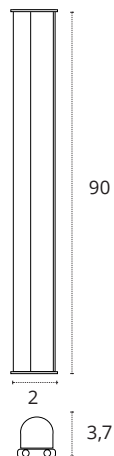

## REGLETA 90 CM

12W

1080 lm

3000K • Cálido

Policarbonato

REF A06581201A • Blanco

12W

1080 lm

## REGLETA 90 CM CON INTERRUPTOR

12W

1080 lm

3000K • Cálido

Policarbonato

REF A06581211A • Blanco

12W

1080 lm