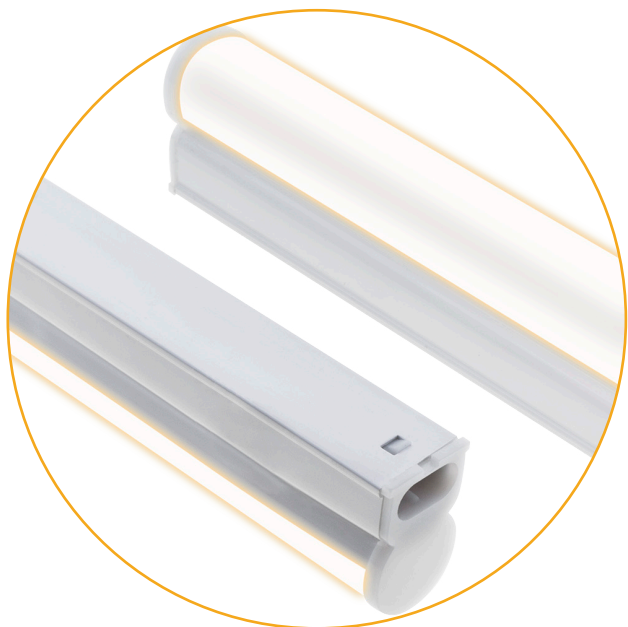

REGLETA DECORATIVA SERIE AXINITE

🔌 220-240 ⚡ IP20 🌿 LED ⚠️ 120° 🔌 Multiconexión 📺 Iluminación difusa

REGLETA 30 CM

💡 5W

💡 450 lm

🌡️ 3000K • Cálido

📐 Policarbonato

REF A06580501A • Blanco

💡 5W

💡 450 lm

🌡️ 4000K • Blanco neutro

📐 Policarbonato

REF A06580501B • Blanco

💡 5W

💡 450 lm

🌡️ 6400K • Blanco frío

📐 Policarbonato

REF A06580501S • Blanco

REGLETA 30 CM CON INTERRUPTOR

💡 5W

💡 450 lm

🌡️ 3000K • Cálido

📐 Policarbonato

REF A06580511A • Blanco

💡 5W

💡 450 lm

🌡️ 4000K • Blanco neutro

📐 Policarbonato

REF A06580511B • Blanco

💡 5W

💡 450 lm

🌡️ 6400K • Blanco frío

📐 Policarbonato

REF A06580511S • Blanco