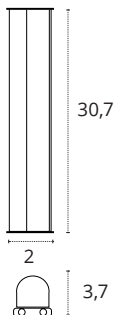

**REGLETA 60 CM**

10W

700 lm

3000K • Cálido

Policarbonato

REF 2070311 • Blanco

10W

700 lm

## REGLETA 30 CM

💡 5W

💡 450 lm

🌡️ 3000K • Cálido

📐 Policarbonato

REF A06580501A • Blanco

💡 5W

💡 450 lm

## REGLETA 30 CM CON INTERRUPTOR

💡 5W

💡 450 lm

🌡️ 3000K • Cálido

📐 Policarbonato

REF A06580511A • Blanco

💡 5W

💡 450 lm