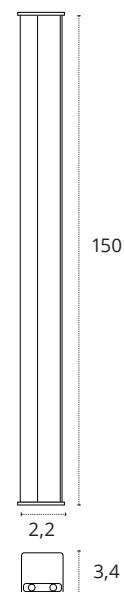

**REGLETA 60 CM**

10W

700 lm

3000K • Cálido

Policarbonato

REF 2070311 • Blanco

10W

700 lm

**REGLETA 90 CM**

15W

1050 lm

3000K • Cálido

Policarbonato

REF 2070321 • Blanco

15W

1050 lm

## REGLETA 120 CM

- 18W
- 1260 lm
- 3000K • Cálido
- Policarbonato
- REF 2070331 • Blanco
- 18W
- 1260 lm
- 4000K • Blanco neutro
- Policarbonato
- REF 2070332 • Blanco
- 18W
- 1260 lm
- 6400K • Blanco frío
- Policarbonato
- REF 2070333 • Blanco

## REGLETA 150 CM

- 20W
- 1400 lm
- 3000K • Cálido
- Policarbonato
- REF 2070341 • Blanco
- 20W
- 1400 lm
- 4000K • Blanco neutro
- Policarbonato
- REF 2070342 • Blanco
- 20W
- 1400 lm
- 6400K • Blanco frío
- Policarbonato
- REF 2070343 • Blanco