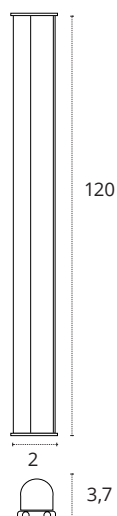

REGLETA 120 CM

16W

1440 lm

3000K • Cálido

Policarbonato

REF A06581601A • Blanco

16W

1440 lm

4000K • Blanco neutro

Policarbonato

REF A06581601B • Blanco

16W

1440 lm

6400K • Blanco frío

Policarbonato

REF A06581601S • Blanco

REGLETA 120 CM CON INTERRUPTOR

16W

1440 lm

3000K • Cálido

Policarbonato

REF A06581611A • Blanco

16W

1440 lm