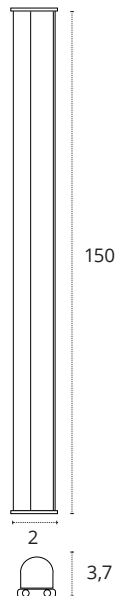

Policarbonato

REF **A06580901S** • Blanco

**REGLETA 60 CM CON INTERRUPTOR**

9W

810 lm

3000K • Cálido

Policarbonato

REF **A06580911A** • Blanco

## REGLETA 120 CM CON INTERRUPTOR

- 16W
- 1440 lm
- 3000K • Cálido
- Policarbonato
- REF A06581611A • Blanco
- 16W
- 1440 lm
- 4000K • Blanco neutro
- Policarbonato
- REF A06581611B • Blanco
- 16W
- 1440 lm
- 6400K • Blanco frío
- Policarbonato
- REF A06581611S • Blanco

### REGLETA 150 CM

20W  
1800 lm  
3000K • Cálido  
Policarbonato  
REF A06582001A • Blanco

20W  
1800 lm  
4000K • Blanco neutro  
Policarbonato  
REF A06582001B • Blanco

20W  
1800 lm  
6400K • Blanco frío  
Policarbonato  
REF A06582001S • Blanco