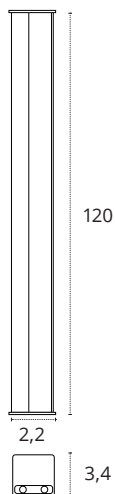

**REGLETA 60 CM**

10W

700 lm

3000K • Cálido

Policarbonato

REF 2070311 • Blanco

10W

700 lm

**REGLETA 90 CM**

15W

1050 lm

3000K • Cálido

Policarbonato

REF 2070321 • Blanco

15W

1050 lm

## REGLETA 120 CM

- 18W
- 1260 lm
- 3000K • Cálido
- Policarbonato
- REF 2070331 • Blanco
- 18W
- 1260 lm
- 4000K • Blanco neutro
- Policarbonato
- REF 2070332 • Blanco
- 18W
- 1260 lm
- 6400K • Blanco frío
- Policarbonato
- REF 2070333 • Blanco