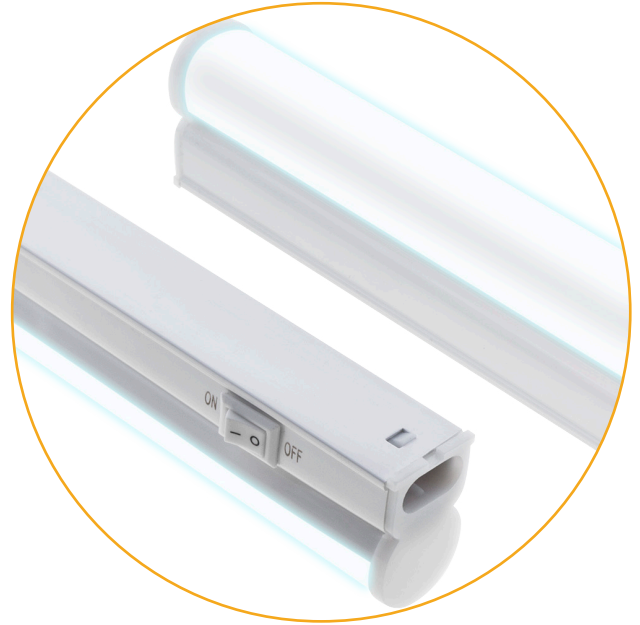

REGLETA DECORATIVA SERIE AXINITE

220-240 IP20 LED 120° Multiconexión Iluminación difusa