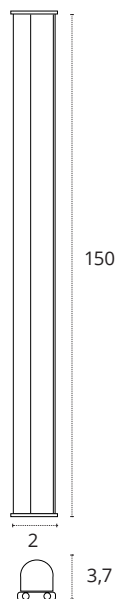

3000K • Cálido

Policarbonato

REF **A06580901A** • Blanco

9W

810 lm

4000K • Blanco neutro

Policarbonato

REF **A06580901B** • Blanco

REGLETA 120 CM CON INTERRUPTOR

- 16W
- 1440 lm
- 3000K • Cálido
- Policarbonato
- REF A06581611A • Blanco
- 16W
- 1440 lm
- 4000K • Blanco neutro
- Policarbonato
- REF A06581611B • Blanco
- 16W
- 1440 lm
- 6400K • Blanco frío
- Policarbonato
- REF A06581611S • Blanco

REGLETA DECORATIVA SERIE AXINITE

220-240 IP20 LED 120° Multiconexión Iluminación difusa

REGLETA 150 CM

20W
1800 lm
3000K • Cálido
Policarbonato
REF A06582001A • Blanco

20W
1800 lm
4000K • Blanco neutro
Policarbonato
REF A06582001B • Blanco

20W
1800 lm
6400K • Blanco frío
Policarbonato
REF A06582001S • Blanco

REGLETA 150 CM CON INTERRUPTOR

20W
1800 lm
3000K • Cálido
Policarbonato
REF A06582011A • Blanco

20W
1800 lm
4000K • Blanco neutro
Policarbonato
REF A06582011B • Blanco