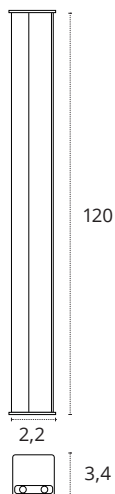

REGLETA 60 CM

10W

700 lm

3000K • Cálido

Policarbonato

REF 2070311 • Blanco

10W

700 lm

REGLETA 120 CM

- 18W
- 1260 lm
- 3000K • Cálido
- Policarbonato

- REF 2070331 • Blanco

- 18W
- 1260 lm
- 4000K • Blanco neutro
- Policarbonato

- REF 2070332 • Blanco

- 18W
- 1260 lm
- 6400K • Blanco frío
- Policarbonato

- REF 2070333 • Blanco

REGLETA 150 CM

- 20W
- 1400 lm
- 3000K • Cálido
- Policarbonato

- REF 2070341 • Blanco

- 20W
- 1400 lm
- 4000K • Blanco neutro
- Policarbonato

- REF 2070342 • Blanco

- 20W
- 1400 lm
- 6400K • Blanco frío
- Policarbonato