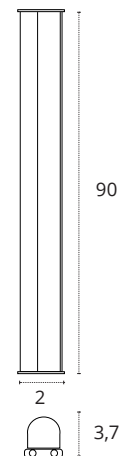

Policarbonato

REF A06581211B • Blanco

12W

1080 lm

6400K • Blanco frío

Policarbonato

REF A06581211S • Blanco

REGLETA DECORATIVA SERIE AXINITE