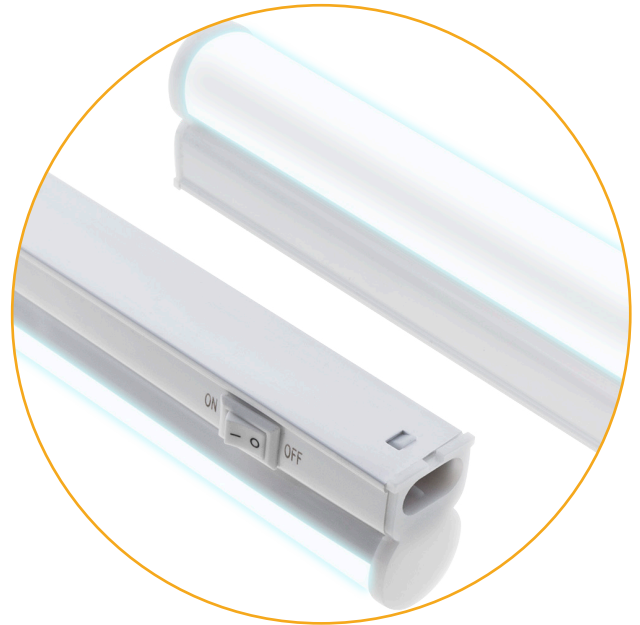

REGLETA DECORATIVA SERIE AXINITE

220-240 IP20 LED 120° Multiconexión Iluminación difusa