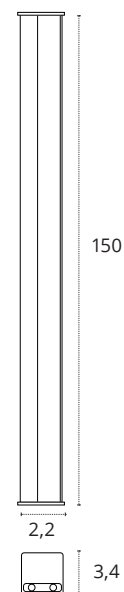

REGLETA 150 CM

- 20W
- 1400 lm
- 3000K • Cálido
- Policarbonato

- REF 2070341 • Blanco

- 20W
- 1400 lm
- 4000K • Blanco neutro
- Policarbonato

- REF 2070342 • Blanco

- 20W
- 1400 lm
- 6400K • Blanco frío
- Policarbonato

- REF 2070343 • Blanco