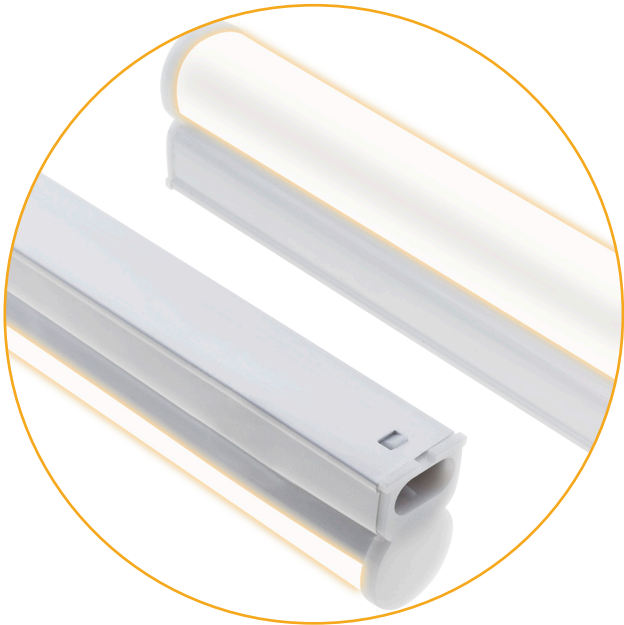

5W

450 lm

6400K • Blanco frío

Policarbonato

REF **A06580911S** • Blanco

REGLETA DECORATIVA SERIE AXINITE

220-240 IP20 LED 120° Multiconexión Iluminación difusa

REGLETA 90 CM