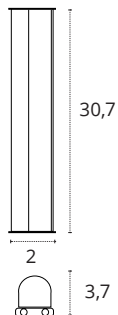

REGLETA 60 CM

10W

700 lm

3000K • Cálido

Policarbonato

REF 2070311 • Blanco

10W

700 lm

Policarbonato

REF A06580501S • Blanco

REGLETA 30 CM CON INTERRUPTOR

5W

450 lm

3000K • Cálido

Policarbonato

REF A06580511A • Blanco