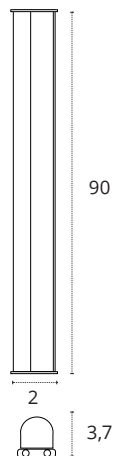

REF A06581201B • Blanco

12W

1080 lm

6400K • Blanco frío

Policarbonato

REF A06581201S • Blanco

REGLETA 90 CM CON INTERRUPTOR

12W