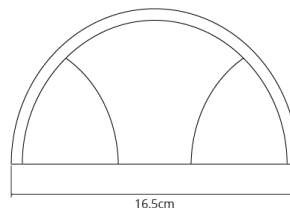

Diámetro | Diameter

--

ALTURA (A.)

Altura | Height

8,50cm

COMPRIMENTO (C.)

Longitud | Length

16,50cm

LARGURA (L.)

Ancho | Width

8,00cm

PESO

Peso | Weight

0,500kg

\*MEDIDAS MERAMENTE INDICATIVAS, POR FAVOR CONFIRME AS MEDIDAS COM O ARTIGO NA SUA POSSE ANTES DE PROCEDER AO FURO  
Las medidas son solo indicativas, confirme las medidas con el artículo en su posesión antes de perforar | Measurements are indicative only, please confirm the measurements with the item in your possession before drilling