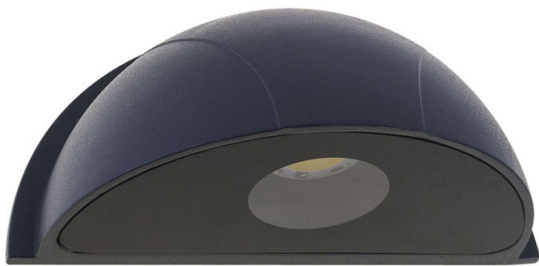

IP54

ARTIGO (REFERÊNCIA) A01860128

Producto | Product

SÉRIE ARNOT

Serie | Family

TIPO APLIQUES

Tipo | Type

TECNOLOGIA LED INTEGRADO

Tecnología | Technology

LED Integrado | Integrated LED

CÓDIGO DE BARRAS 5608409005272

Código de barras | Barcode

--

Extra

Luz para baixo

Luz abajo | Down light

Material

Alumínio + Vidro

Aluminio + Vidrio | Aluminum + Glass

DIÂMETRO (D.)