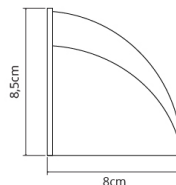

Diámetro | Diameter

--

ALTURA (A.)

Altura | Height

8,50cm

COMPRIMENTO (C.)

Longitud | Length

16,50cm

LARGURA (L.)

Ancho | Width

8,00cm

PESO

Peso | Weight

0,500kg

\*MEDIDAS MERAMENTE INDICATIVAS, POR FAVOR CONFIRME AS MEDIDAS COM O ARTIGO NA SUA POSSE ANTES DE PROCEDER AO FURO  
Las medidas son solo indicativas, confirme las medidas con el artículo en su posesión antes de perforar | Measurements are indicative only, please confirm the measurements with the item in your possession before drilling