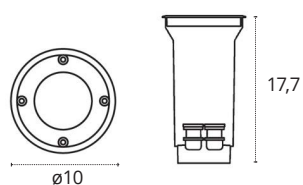

REF 228-99-51 • Acero

🔌 220-240 V 🔥 IP67 🏠 Luz orientada ✅ Maxima calidad ITALIANA

Augenti®
Fabricado en Italia

NETTUNO ACCESORIO

🔹 Policarbonato

REF **BRACO PARA NETTUNO** • Negro

NETTUNO PINCHO DE EXTERIOR

TECNO APLIQUE DE EXTERIOR

- 1xR7S
- Aluminio y vidrio esmerilado
- IK 0,6
- 779007751

REF 9904W-1U0-VS-30 • Antracita

REF 9904W-1U0-VS-00 • Blanco

REF 9904W-1U0-VS-40 • Gris