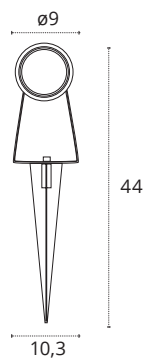

NETTUNO PINCHO DE EXTERIOR

💡 1xGU10

🔹 Policarbonato

✅ 779007751

REF **094-40-011-N51** • Negro