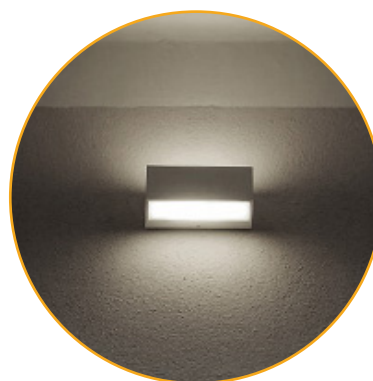

Augenti®

🔌 220-240 V 💧 IP65 🗄 Luz difusa ✅ Maxima calidad ITALIANA

Augenti®
Fabricado en Italia

ORMA FOCO DE EMPOTRAR

💡 1xGU10

🔹 Acero Inoxidable

IK 0,9

✅ 778010182

REF 228-99-51 • Acero

🔌 220-240 V 🔥 IP67 🏠 Luz orientada ✅ Maxima calidad ITALIANA

Augenti®
Fabricado en Italia

NETTUNO ACCESORIO

🔹 Policarbonato

REF **BRACO PARA NETTUNO** • Negro

NETTUNO PINCHO DE EXTERIOR

💡 1xGU10

🔹 Policarbonato

✅ 779007751

REF **094-40-011-N51** • Negro

220-240 V IP44 Luz directa e indirecta Maxima calidad ITALIANA

Augenti[®]
Fabricado en Italia

Doble difusor con iluminación
directa e indirecta

TECNO APLIQUE DE EXTERIOR

- 1xR7S
- Aluminio y vidrio esmerilado
- IK 0,6
- 779007751

REF 9904W-1U0-VS-30 • Antracita

REF 9904W-1U0-VS-00 • Blanco

REF 9904W-1U0-VS-40 • Gris