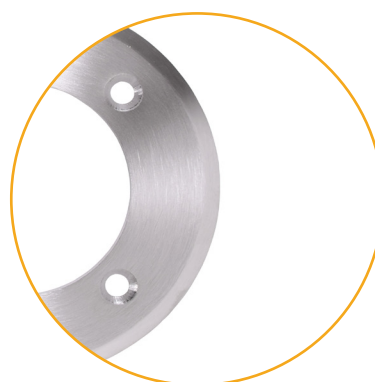

Augenti®

🔌 220-240 V 💧 IP65 🗄 Luz difusa ✅ Maxima calidad ITALIANA

Augenti®
Fabricado en Italia

ORMA FOCO DE EMPOTRAR

💡 1xGU10

🔹 Acero Inoxidable

IK 0,9

✅ 778010182

REF 228-99-51 • Acero

🔌 220-240 V 🔥 IP67 🏠 Luz orientada ✅ Maxima calidad ITALIANA

Augenti®
Fabricado en Italia

NETTUNO ACCESORIO

🔹 Policarbonato

REF **BRACO PARA NETTUNO** • Negro

NETTUNO PINCHO DE EXTERIOR

💡 1xGU10

🔹 Policarbonato

✅ 779007751

REF **094-40-011-N51** • Negro

220-240 V IP44 Luz directa e indirecta Maxima calidad ITALIANA

Augenti[®]
Fabricado en Italia

Doble difusor con iluminación
directa e indirecta

TECNO APLIQUE DE EXTERIOR

- 1xR7S
- Aluminio y vidrio esmerilado
- IK 0,6
- 779007751

REF 9904W-1U0-VS-30 • Antracita

REF 9904W-1U0-VS-00 • Blanco

REF 9904W-1U0-VS-40 • Gris