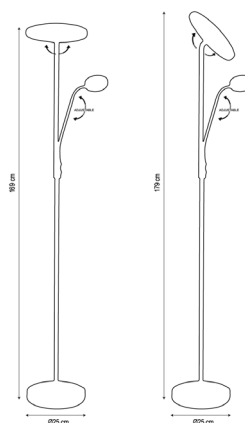

CANDEEIRO DE PÉ

1x28WxLED+1x6WxLED

Metal + Acrílico

179xD.25cm

REF: 6503SN - Níquel

CANDEEIRO DE PÉ

1x28WxLED+1x6WxLED

Metal + Acrílico

179xD.25cm

REF: 6503BK - Preto