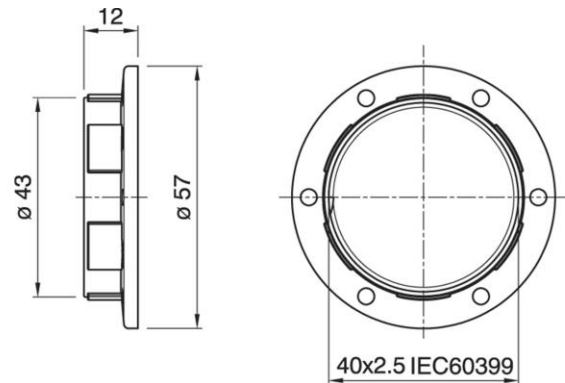

SHADE RING E27 ART.273 GO

Cod. 012608

Ghiera per portalampane filettati

Shade ring for threaded lampholder

Varianti – Variants

Cod. 011091 - nero / black

Cod. 012607 - bianco / white

Cod. 026478 - bianco verniciato / white painted

Cod. 026479 - oro verniciato / gold painted

Cod. 012608

Materiale	Material	termoplastico / thermoplastic resin
Attacco lampada	Lamp socket	E27
Trattamento/Colore	Color/Treatment	oro / gold
Altezza utile	Height	12 mm
Diametro	Diameter	57 mm
Peso pezzo	Item weight	5,0 g.
Pz. per confezione	Pieces per unit	500
Dimensione confezione	Size of packaging	20 x 38 x 25 cm