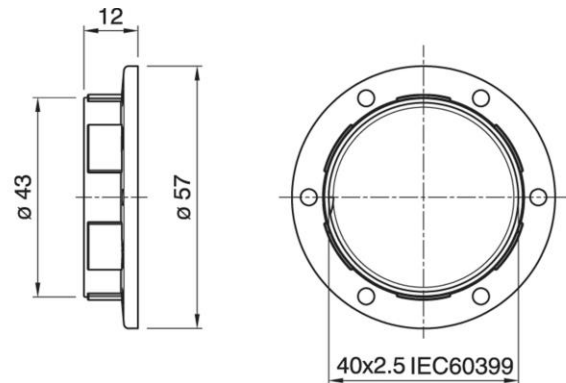

# SHADE RING E27 ART.273 BL

Cod. 011091 -

### Varianti – Variants

Cod. 012607 - bianco / white

Cod. 026478 - bianco verniciato / white painted

Cod. 026479 - oro verniciato / gold painted

Cod. 012608 - oro / gold

Cod. 011091

Materiale	Material	termoplastico / thermoplastic resin
Attacco lampada	Lamp socket	E27
Trattamento/Colore	Color/Treatment	nero / black
Altezza utile	Height	12 mm
Diametro	Diameter	57 mm
Peso pezzo	Item weight	5,0 g.
Pz. per confezione	Pieces per unit	500
Dimensione confezione	Size of packaging	20 x 38 x 25 cm