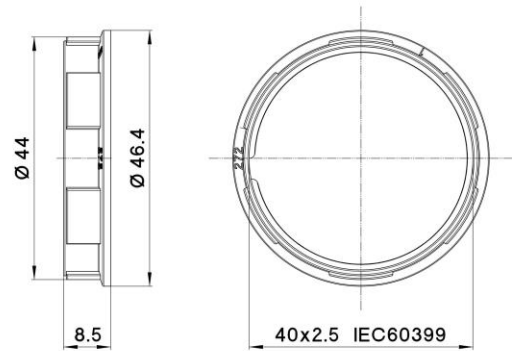

SHADE RING E27 ART.272 WH PAINTED

Cod. 026476 -

Ghiera per portalampane filettati

Shade ring for threaded lampholder

Sostituisce il precedente codice – Replaces the previous code 001401

Varianti – Variants

Cod. 011095 - nero / black

Cod. 011094 - bianco / white

Cod. 013234 - oro / gold

Cod. 026477 - oro verniciato / gold painted

Cod. 026476

Materiale	Material	termoplastico / thermoplastic resin
Attacco lampada	Lamp socket	E27
Trattamento/Colore	Color/Treatment	bianco verniciato / white painted
Altezza utile	Height	8,5 mm
Diametro	Diameter	46,4 mm
Peso pezzo	Item weight	3,3 g.
Pz. per confezione	Pieces per unit	500
Dimensione confezione	Size of packaging	23 x 29 x 18,5 cm