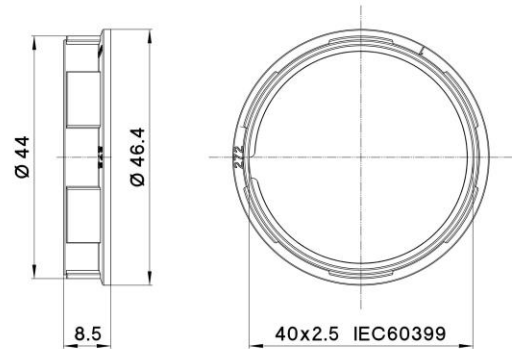

### Varianti - Variants

Cod. 011095 - nero / black

Cod. 011094 - bianco / white

Cod. 026476 - bianco verniciato / white painted

Cod. 026477 - oro verniciato / gold painted

Cod. 013234

|                       |                   |                                     |
|-----------------------|-------------------|-------------------------------------|
| Materiale             | Material          | termoplastico / thermoplastic resin |
| Attacco lampada       | Lamp socket       | E27                                 |
| Trattamento/Colore    | Color/Treatment   | oro / gold                          |
| Altezza utile         | Height            | 8,5 mm                              |
| Diametro              | Diameter          | 46,4 mm                             |
| Peso pezzo            | Item weight       | 3,0 g.                              |
| Pz. per confezione    | Pieces per unit   | 500                                 |
| Dimensione confezione | Size of packaging | 23 x 29 x 18,5 cm                   |