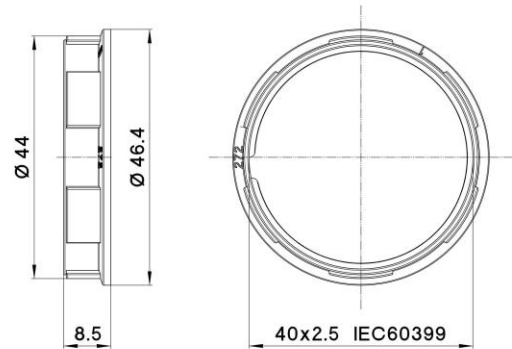

SHADE RING E27 ART.272 WH

Cod. 011094 -

Ghiera per portalampane filettati

Shade ring for threaded lampholder

Varianti - Variants

Cod. 011095 - nero / black

Cod. 026476 - bianco verniciato / white painted

Cod. 013234 - oro / gold

Cod. 026477 - oro verniciato / gold painted

Cod. 011094

Materiale	Material	termoplastico / thermoplastic resin
Attacco lampada	Lamp socket	E27
Trattamento/Colore	Color/Treatment	bianco / white
Altezza utile	Height	8,5 mm
Diametro	Diameter	46,4 mm
Peso pezzo	Item weight	3,1 g.
Pz. per confezione	Pieces per unit	500
Dimensione confezione	Size of packaging	23 x 29 x 18,5 cm