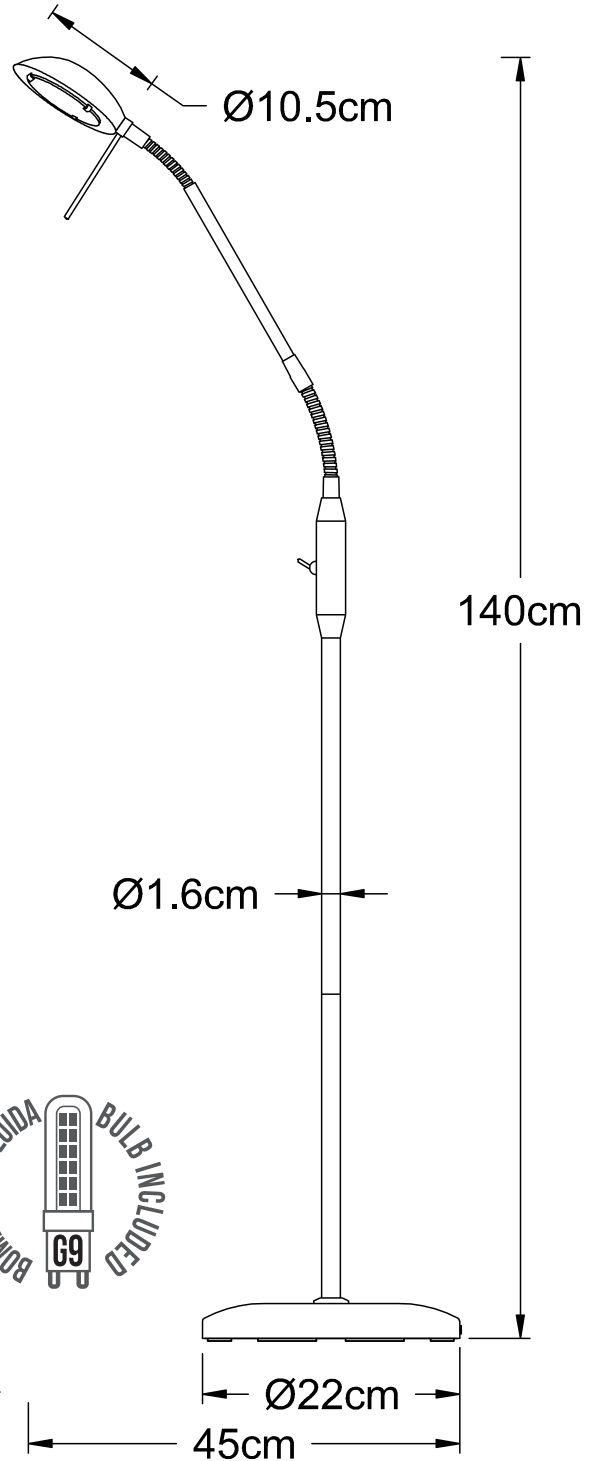

FLOOR LAMP - PIE DE SALON Mod. STUDIO

LAMPADAIRE DE SALÓN - LAMPADA DA TERRA
Stehleuchte für Wohnzimmer - CANDEEIRO DE PE

FICHA TÉCNICA/DATA SHEET

STUDIO
NICKEL/NIQUEL

STUDIO
ANTIC BRASS/CUERO

INTERRUPTOR ON/OFF
ON/OFF SWITCH
INTERRUPTEUR MARCHE/ARRÊT
EIN/AUS-SCHALTER