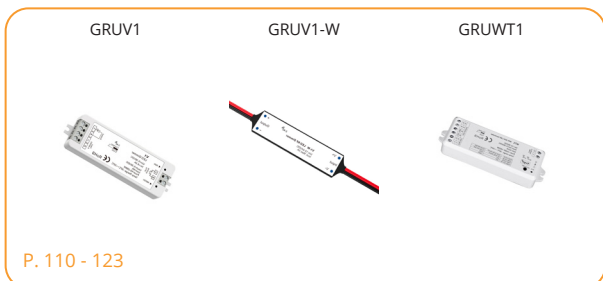

FITA LED
TIRA LED | LED STRIPS

CONTROLADORES
CONTROLADORES | CONTROLLERS

COMANDOS
COMANDOS | REMOTE CONTROLLER

TRANSFORMADORES
CONTROLADORES | CONTROLLERS

15W
1m

TRANSF. 24V 15W*M

36W
2a3m

TRANSF. 24V 36W*M

60W
4a5m

TRANSF. 24V 60W*M

100W
7a9m

TRANSF. 24V 100W*M

...W
>10m

TRANSF. 24V 60W*N

TRANSF. 24V 100W*N

TRANSF. 24V 60W*M*S

TRANSF. 24V 100W*M*S

P. 104 - 107

Respeite o comprimento máximo (metros) indicado na ficha técnica.

*Respetar la longitud máxima (metros) indicada en la ficha técnica.
Respect the maximum length (meters) indicated in the technical sheet.*